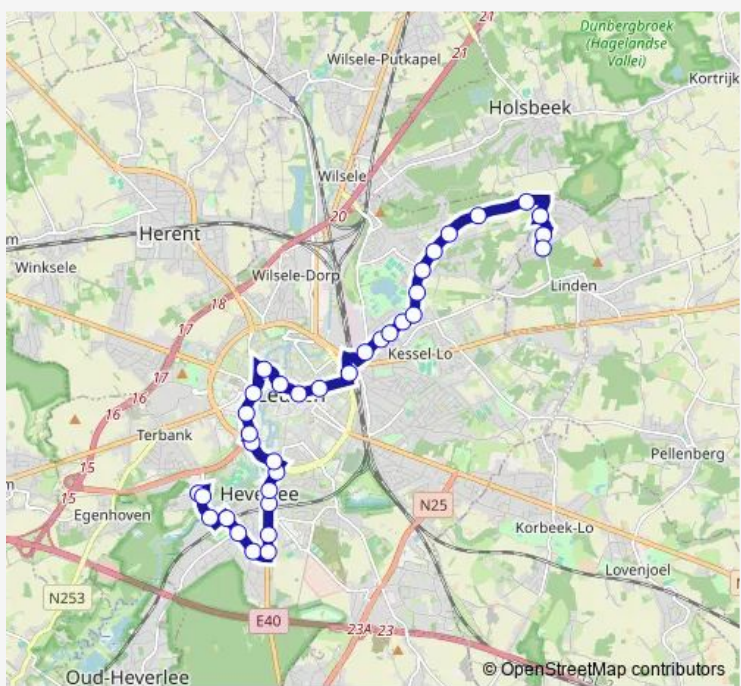

Bus 520 Linden - Kessel-Lo - Leuven - Heverlee

[Go to website](#)

Direction
 Heverlee Campus Arenberg — Linden Bleekbos
 34 stops
[Open route schedule](#)

- Heverlee Campus Arenberg
- Heverlee Celestijnenlaan
- Heverlee Kasteel Arenberg
- Heverlee Kantineplein
- Heverlee Waversebaan
- Heverlee Middelweg
- Heverlee Leopold-III laan
- Heverlee H.Hartinstituut
- Heverlee Station
- Heverlee Groenstraat
- Leuven Naamsepoort
- Leuven Naamsepoort
- Leuven Kapucijnenvoer
- Leuven Redingenhof
- Leuven Bankstraat
- Leuven Sint-Rafaëlkliniek
- Leuven De Bruul
- Leuven Dirk Boutslaan
- Leuven Rector De Somerplein perron A
- Leuven J.Stasstraat
- Leuven Station perron 11

Route schedule
 Heverlee Campus Arenberg — Linden Bleekbos

Monday	16:27
Tuesday	16:27
Wednesday	12:03
Thursday	16:27
Friday	16:27
Saturday	—
Sunday	—

Route info
 Direction: Heverlee Campus Arenberg
 Stops: 34
 Trip Duration: 0 hour 40 min

520 — Linden - Kessel-Lo - Leuven - Heverlee **BusMaps**

Kessel-Lo De Becker Remypl.

Kessel-Lo Kerkstraat

Kessel-Lo Van Rodestraat

Kessel-Lo L.Ruelensstraat

Kessel-Lo Gemeenteplein

Kessel-Lo Prov. Recreatiecentr.

Wednesday 07:24

Thursday 07:24

Friday 07:24

Saturday —

Sunday —

Route info

Direction: Linden Bleekbos

Stops: 33