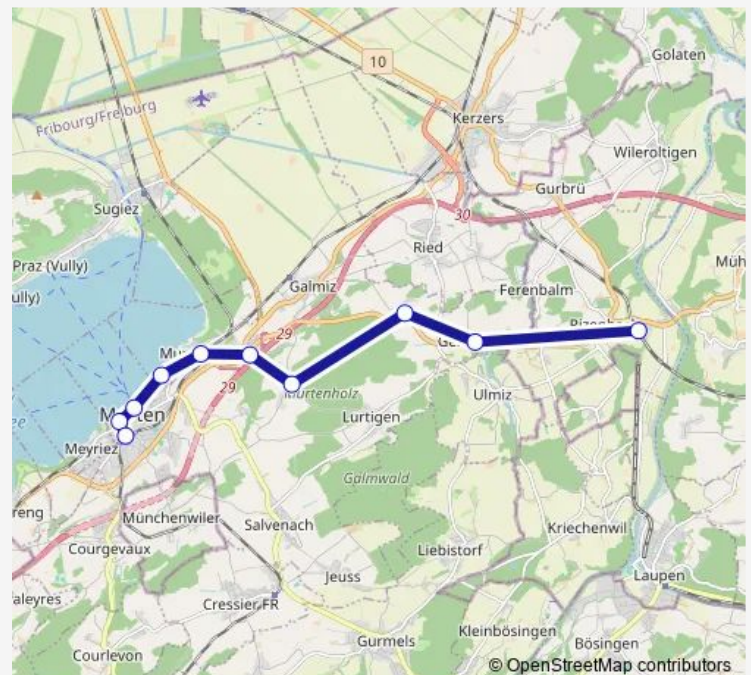

Muntelier-Löwenberg, Station

Murten, Löwenberg Einkaufsztr.

Altavilla

Büchslen, Eintracht

Gempenach, Dorf

Gümmenen, Bahnhof

Route schedule

Murten/Morat, Bahnhof — Gümmenen, Bahnhof

Monday 05:28

Tuesday 05:28

Wednesday 05:28

Thursday 05:28

Friday 05:28

Saturday —

Sunday —

Route info

Direction: Murten/Morat, Bahnhof

Stops: 10

Trip Duration: 0 hour 29 min

Direction

Gümmenen, Bahnhof — Murten/Morat, Bahnhof

10 stops

[Open route schedule](#)

Gümmenen, Bahnhof

Wednesday 06:28-17:58

Thursday 06:28-17:58

Friday 06:28-17:58

Saturday —

Sunday —

Route info

Direction: Murten/Morat, Bahnhof

Stops: 10