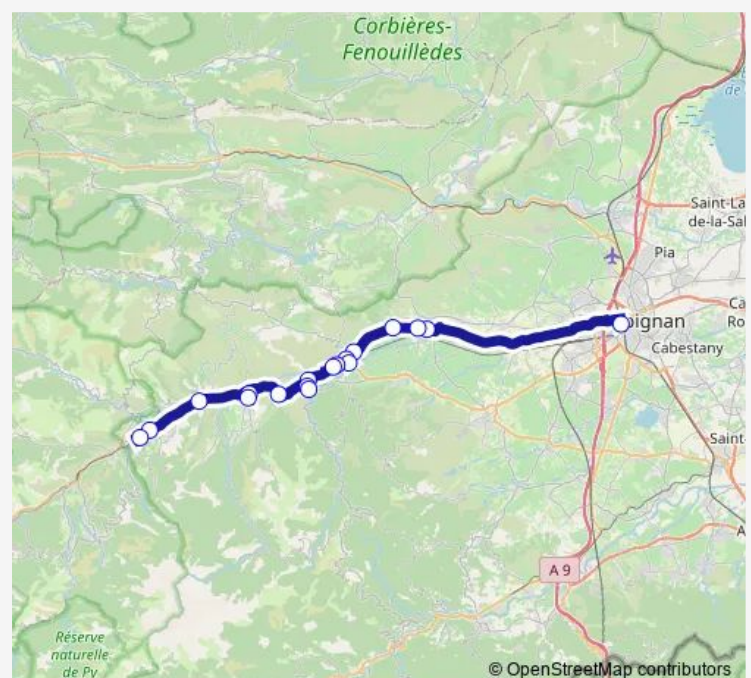

Bus 520 Prades - Perpignan

[Go to website](#)

Direction

PRADES - Es. Multimodal Dr Salies — Perpignan - Gare Routière Bd St Assisclé

18 stops

[Open route schedule](#)

PRADES - Es. Multimodal Dr Salies

PRADES - Maison Entreprises

Ille-SUR-TÊT - Stade

Ille-SUR-TÊT - Gare Sncf

Ille-SUR-TÊT - Foiral

Ille-SUR-TÊT - R.Point Le Tuïre

Néfiach - Centre

Millas - Intermarché

Millas - Foiral

Perpignan - Gare Routière Bd St Assisclé

Sunday —

Route info

Direction: PRADES - Es. Multimodal Dr Salies

Stops: 18

Trip Duration: 1 hour 10 min

Direction

Perpignan - Gare Routière Bd St Assisclé — PRADES - Es. Multimodal Dr Salies

18 stops

[Open route schedule](#)

Perpignan - Gare Routière Bd St Assisclé

Millas - Foiral

Millas - Intermarché

Néfiach - Centre

Ille-SUR-TÊT - R.Point Le Tuire

Ille-SUR-TÊT - Foiral

Ille-SUR-TÊT - Gare SnCF