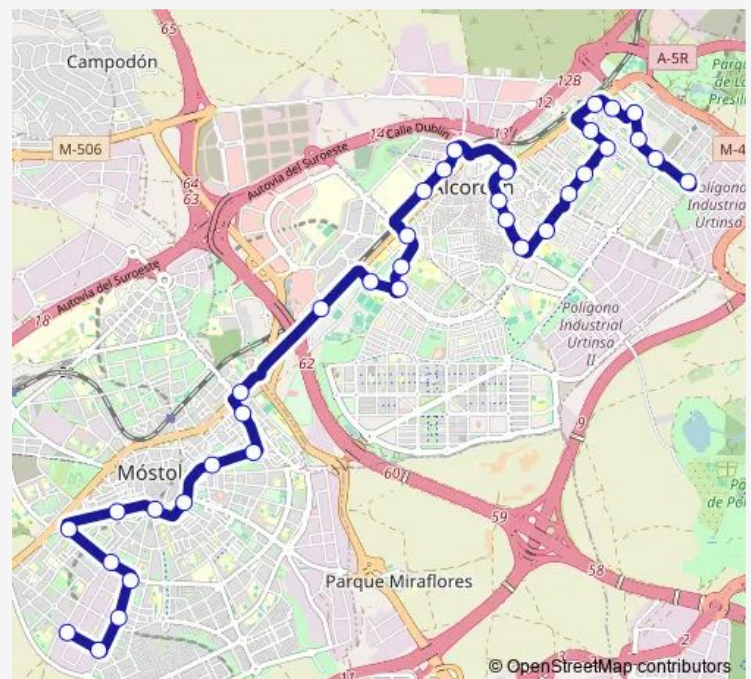

### Route schedule

Av.Castillos-Pol.Ind.San Jose DE Valderas — Pºarroy-omolinos-E Polígono Industrial 1

Monday 04:50-21:15

Tuesday 04:50-21:15

Wednesday 04:50-21:15

Thursday 04:50-21:15

Friday 04:50-21:15

Saturday 04:50-21:15

### Route info

Direction: Av.Castillos-Pol.Ind.San Jose DE Valderas

Stops: 38

Trip Duration: 1 hour 10 min

520 — Alcorcón-Móstoles

BusMaps

Robles-Trva.De LOS Pinos

Retamas-Av.Pablo Iglesias