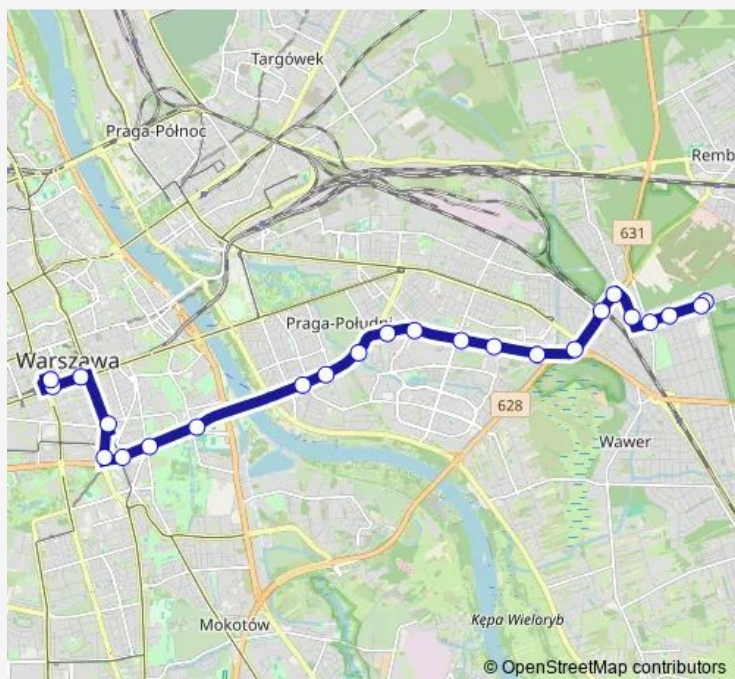

Saturday —

Sunday —

Route info

Direction: Dw. Centralny 27

Stops: 23

Trip Duration: 0 hour 35 min

Sezam 02

Marysin 05

Direction

Marysin 03 — Dw. Centralny 27

24 stops

[Open route schedule](#)

Marysin 03

Marysin 01

Potockich 01

Łysakowska 01

Przyczółek Grochowski 03

Kanał Goławski 01

Międzynarodowa 01

Saska 01

Rozbrat 02

Pl. Na Rozdrożu 06

Marszałkowska 02

Metro Politechnika 08