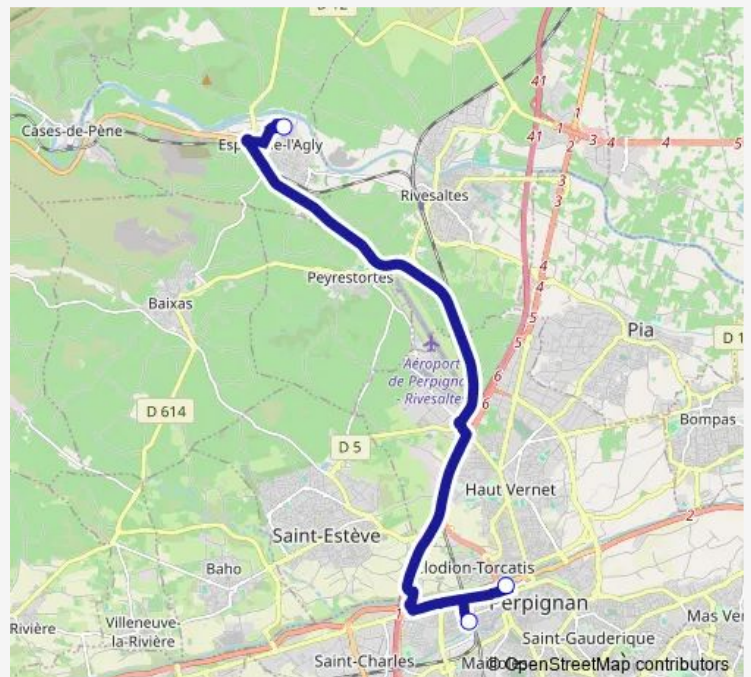

Bus 520 Gare Routière - Collège N-D DES Anges

[Go to website](#)

**Direction**

Collège Notre-Dame DES Anges — Gare Routière Méditerranée

3 stops

[Open route schedule](#)

Collège Notre-Dame DES Anges

PE Gare liO 1

Gare Routière Méditerranée

Route schedule

Collège Notre-Dame DES Anges — Gare Routière Méditerranée

Monday	15:50
Tuesday	15:50
Wednesday	—
Thursday	15:50
Friday	15:50
Saturday	—
Sunday	—

Route info

Direction: Collège Notre-Dame DES Anges

Stops: 3

Trip Duration: 0 hour 25 min

520 — Gare Routière - Collège N-D DES Anges

## Route info

Direction: PE Gare liO 1

Stops: 3

Trip Duration: 0 hour 25 min