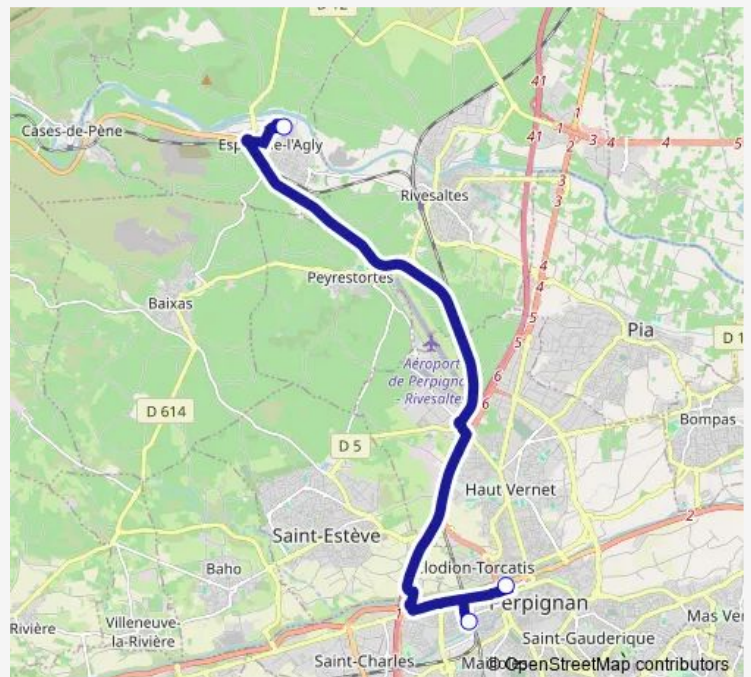

Bus 520 Gare Routière - Collège N-D DES Anges

[Go to website](#)

**Direction**

Collège Notre-Dame DES Anges — Gare Routière Méditerranée

3 stops

[Open route schedule](#)

Collège Notre-Dame DES Anges

PE Gare liO 1

Gare Routière Méditerranée

Route schedule

Collège Notre-Dame DES Anges — Gare Routière Méditerranée

Monday	15:50
Tuesday	15:50
Wednesday	—
Thursday	15:50
Friday	15:50
Saturday	—
Sunday	—

Route info

Direction: Collège Notre-Dame DES Anges

Stops: 3

Trip Duration: 0 hour 25 min

520 — Gare Routière - Collège N-D DES Anges

## Route info

Direction: PE Gare liO 1

Stops: 3

Trip Duration: 0 hour 25 min