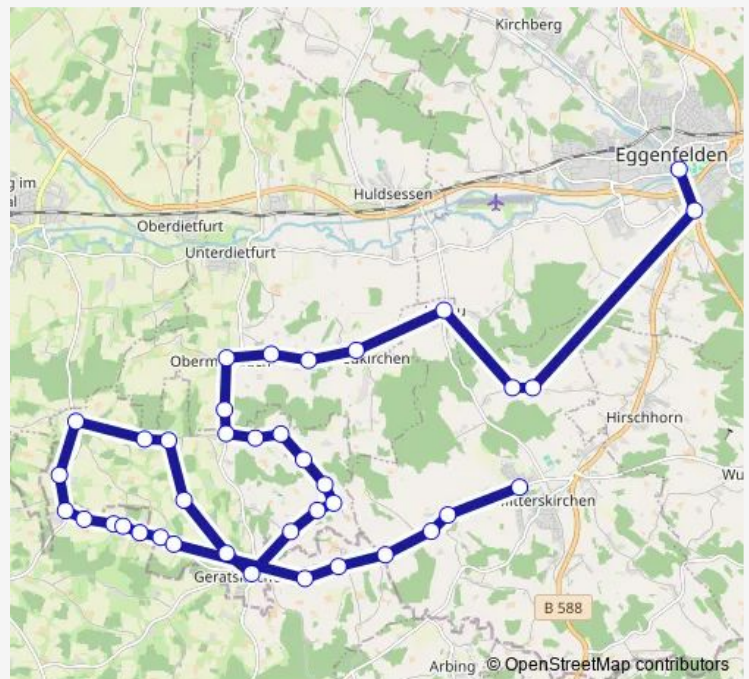

Harpeding

Geratskirchen

Braunsberg (Geratsk.)

Route schedule

Mitterskirchen, Am Sonnenhang — Eggenfelden, Busbahnhof

Monday 06:20

Tuesday 06:20

Wednesday 06:20

Thursday 06:20

Friday 06:20

Saturday —

Sunday —

Route info

Direction: Mitterskirchen, Am Sonnenhang

Stops: 38

Trip Duration: 1 hour 3 min

520

Schachten (Geratskirchen)

Heizbach

Ohnatsberg

Kleineggenberg

Garten (Ndb)

Hermannsreut

Wurmsegg, Abzw.

Eggenfelden, Gymnasium B20

Eggenfelden, Busbahnhof

Direction

Eggenfelden, Busbahnhof — Mitterskirchen, Am Sonnenhang

38 stops

[Open route schedule](#)

Eggenfelden, Busbahnhof

Eggenfelden, Gymnasium B20