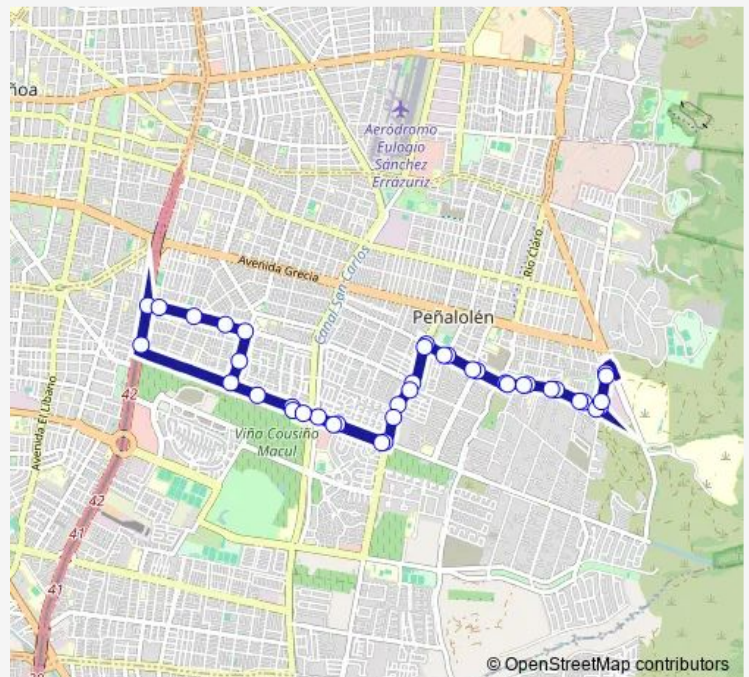

Pd280-Av. Américo Vespucio / Esq. Avenida El Valle

Pd973-El Valle / Esq. Valencia

Pd974-El Valle / Esq. Santa María

Pd975-El Valle / Esq. Afluyente

Route schedule

PD1655-Álvaro Casanova-Oriente / Esq. La Candelaria
 — PD1654-Álvaro Casanova-Oriente / Esq. Av. Diag. Las Torres

Monday	00:00
Tuesday	00:00
Wednesday	00:00
Thursday	00:00
Friday	00:00
Saturday	—
Sunday	—

Route info

Direction: PD1655-Álvaro Casanova-Oriente / Esq. La Candelaria

Stops: 40

Trip Duration: 1 hour 12 min

D07c — Antupiren - (M) Los Presidentes

Pd976-El Valle / Esq. Caracas

PD977-Caracas / Esq. Bolívar

PD978-Caracas / Esq. Av. Los Presidentes

Pd387-Av. Los Presidentes / Esq. Los Lagos

Pd979-Av. Los Presidentes / Esq. Avenida Tobalaba

Pd388-Av. Los Presidentes / Esq. Avenida Tobalaba