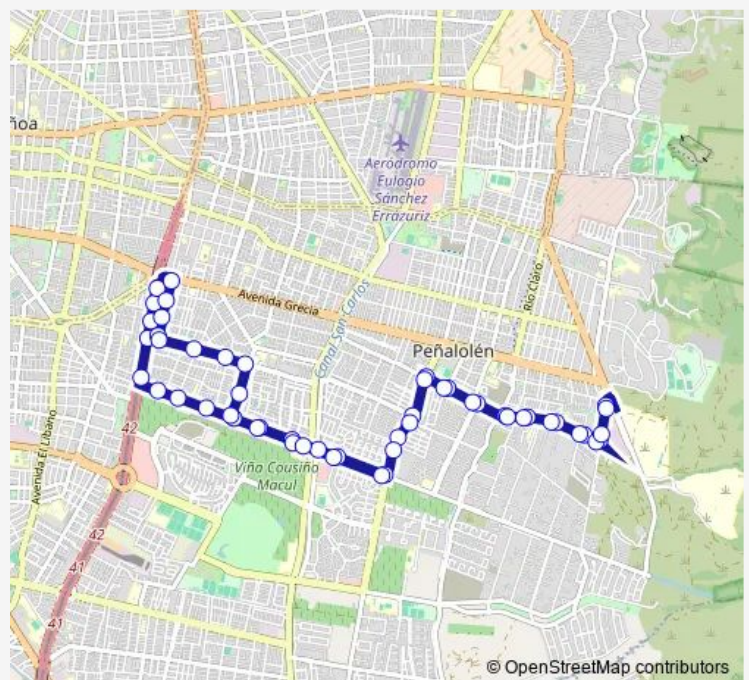

Pd376-Av. Los Presidentes / esq. Caracas

Pd377-Av. Los Presidentes / esq. Huancayo

Pd378-Av. Los Presidentes / esq. Santa María

Pd379-Av. Los Presidentes / esq. San Carlos

Route schedule

PD1655-Álvaro Casanova-Oriente / esq. La Candelaria
 — PD1654-Álvaro Casanova-Oriente / esq. Av. Diag. Las Torres

Monday	00:00
Tuesday	00:00
Wednesday	00:00
Thursday	00:00
Friday	00:00
Saturday	—
Sunday	—

Route info

Direction: PD1655-Álvaro Casanova-Oriente / esq. La Candelaria

Stops: 52

Trip Duration: 1 hour 11 min

D07c — Antupiren - (M) Grecia

Pd175-Parada 2 / (M) Los Presidentes

Pd280-Av. Américo Vespucio / esq. Avenida El valle

Pd281-Av. Américo Vespucio / esq. El Litoral

Pd282-Av. Américo Vespucio / esq. El Lago

Pd176-Parada 3 / (M) Grecia

PD969-Península / esq. Afluente