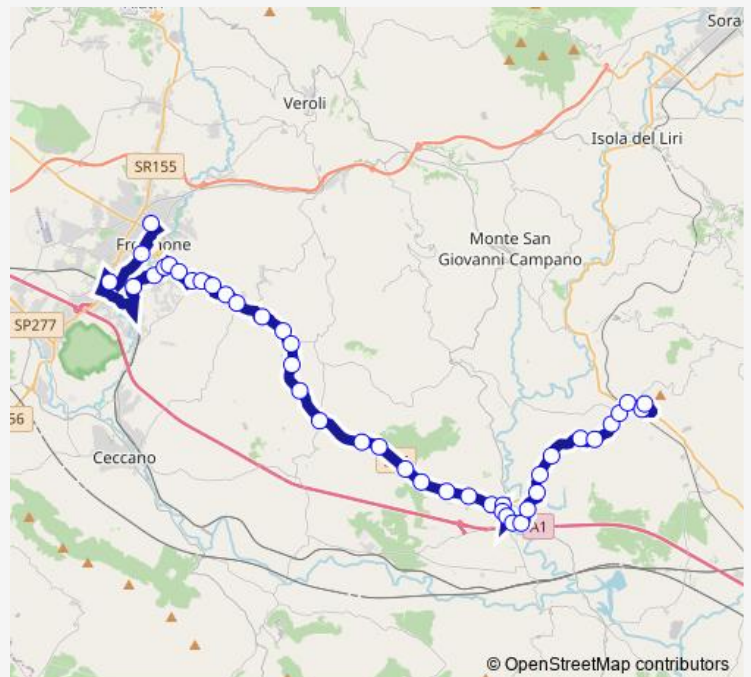

Torrice | Via Casilina Via Forcella Nord # f5241

Torrice | San Filippo # f5242

Torrice | Sant'Antonio # f5243

Torrice | Via Casilina Via Prata # f5244

Ripi | Zona Industriale Casilina # f5245

Ripi | Via Casilina Via Porroni # f5246

Ripi | Via Casilina Via Sabatino # f5247

Ripi | Bivio Casilina # f1992

Pofi | Via Casilina Via Colle Ceraso # f5249

Pofi | Via Casilina Via Colle Lisi # f5250

Route schedule

Frosinone | Via Tiburtina Via Lago Maggiore # f3479 —
Arce | Via Marconi Via Magni # f5271

Monday	13:10
Tuesday	13:10
Wednesday	13:10
Thursday	13:10
Friday	13:10
Saturday	—
Sunday	—

Route info

Direction: Frosinone | Via Tiburtina Via Lago Maggiore # f3479

Stops: 42

Trip Duration: 1 hour 5 min

Fr93a — Frosinone - Arce # Fr93a

Ceprano | Via Casilina (Km 100) # f5251

Ceprano | Sfratti # f5252

Ceprano | Via Casilina Via Cese # f5253

Ceprano | Via Casilina Via Ripi # f5254

Ceprano | Via Casilina Via Serole # f5255

Ceprano | Via Casilina Via Campidoglio # f5256