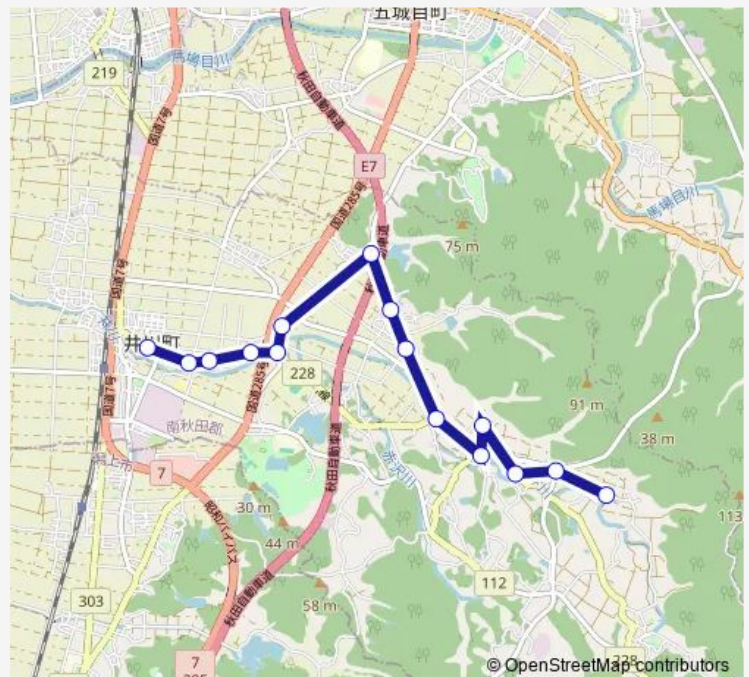

Direction

診療所(役場)前 — 大麦バス折り返し場

15 stops

[Open route schedule](#)

診療所(役場)前

伊藤商店前

秋田トランス前

上村バス停

坂本バス停

スーパーセンターアマノ井川店

渡部商店前

小泉分館前

宇治木分館前

上井河郵便局前

施田元農協バス停

館岡-神明社前

寺沢分館前

大麦広域農道付近

大麦バス折り返し場

Route schedule

診療所(役場)前 — 大麦バス折り返し場

Monday 11:15

Tuesday 11:15

Wednesday 11:15

Thursday 11:15

Friday 11:15

Saturday —

Sunday —

Route info

Direction: 診療所(役場)前

Stops: 15

Trip Duration: 0 hour 27 min