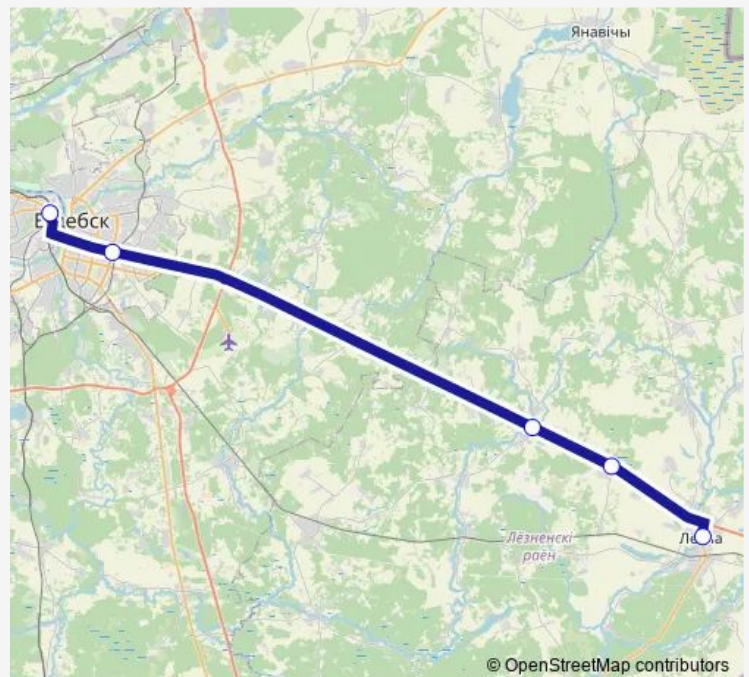

**Bus 237т (Витебск - Лиозно)**[Go to website](#)**Direction**

Аўтавакзал Віцебск — Аўтастанцыя Лёзна

5 stops

[Open route schedule](#)

Аўтавакзал Віцебск

Московская

Стасева

Уна

Аўтастанцыя Лёзна

**Route schedule**

Аўтавакзал Віцебск — Аўтастанцыя Лёзна

Monday	13:05-18:30
Tuesday	13:05-18:30
Wednesday	13:05-18:30
Thursday	13:05-18:30
Friday	13:05-18:30
Saturday	13:05-18:30
Sunday	13:05-18:30

**Route info**

Direction: Аўтавакзал Віцебск

Stops: 5

Trip Duration: 0 hour 44 min

■ 237т (Витебск - Лиозно)

**BusMaps**

## Direction

Аўтастанцыя Лёзна — Аўтавакзал Віцебск

5 stops

[Open route schedule](#)

Аўтастанцыя Лёзна

Уна

Стасева

Московская