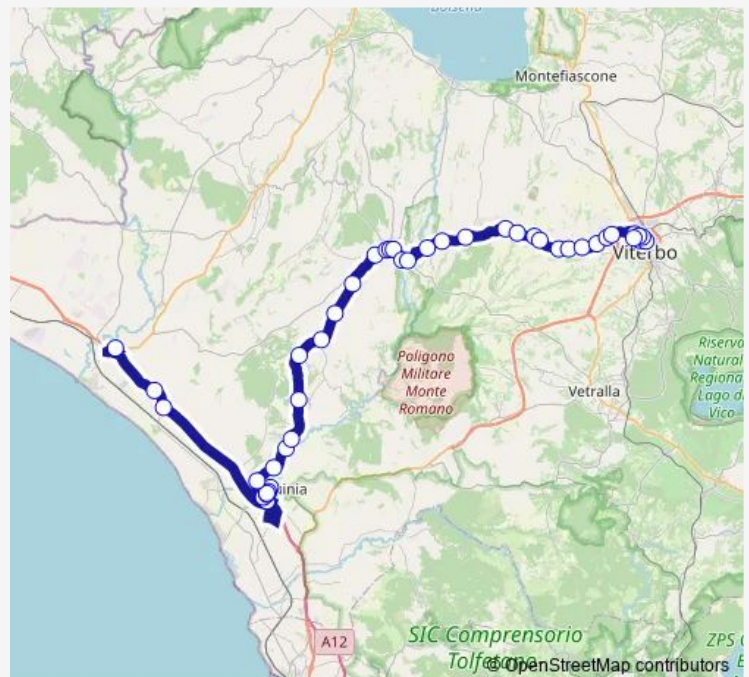

Bus Montalto di Castro - Viterbo # Mc129a

[Go to website](#)

Direction

Montalto | Piazza Tarquinia # f343 — Viterbo | Riello # f641

44 stops

[Open route schedule](#)

- Montalto | Piazza Tarquinia # f343
- Tarquinia | Via Aurelia (Km 104) # f123
- Tarquinia | Via Aurelia (Riva Tarquini) # f125
- Tarquinia | Via Moro # f000015
- Tarquinia | Via Porto Clementino Via Nenni # f751
- Tarquinia | Via Vecchia Aurelia # f752
- Tarquinia | Via le Rose # f483
- Tarquinia Barriera S.Giusto # f7521
- Tarquinia | Via le Rose # f486
- Tarquinia | Via Vecchia Aurelia # f487
- Tarquinia | Ponte Marta # f488
- Tarquinia | Via Tarquiniese (Km 21) # f489
- Tarquinia | Via Tarquiniese (Km 19) # f490
- Tarquinia | Via Tarquiniese (Km 18) # f491
- Tuscania | Via Tarquiniense (Km 15) # f492
- Tuscania | Via Tarquiniense (Km 12) # f493
- Tuscania | Via Tarquiniense Str. Marta Montebello # f494
- Tuscania | Via Tarquiniense (Km 7) # f495
- Tuscania | Via Tarquiniense Via Dogana # f496
- Tuscania | Campo Gallo # f497
- Tuscania | Piazza Montezemolo # f467

Route schedule

Montalto | Piazza Tarquinia # f343 — Viterbo | Riello # f641

Monday	—
Tuesday	—
Wednesday	—
Thursday	—
Friday	—
Saturday	14:00
Sunday	—

Route info

Direction: Montalto | Piazza Tarquinia # f343

Stops: 44

Trip Duration: 1 hour 30 min

Montalto di Castro - Viterbo # Mc129a

Tuscania | Via Tarquinia Via Verona # f468

Tuscania Rio Frecciaro # f7896

Tuscania | Ponte Marta # f558

Tuscania | Via Tuscanese Via Vetrallese # f625

Tuscania | Via Tuscanese (Km 17) # f626

Tuscania | Via Tuscanese (Km 16) # f627

Viterbo | Via Tuscanese Str. Trinità # f629

Viterbo | Via Tuscanese Str. Chirichea # f630

Viterbo | Via Tuscanese (Km 10) # f00079