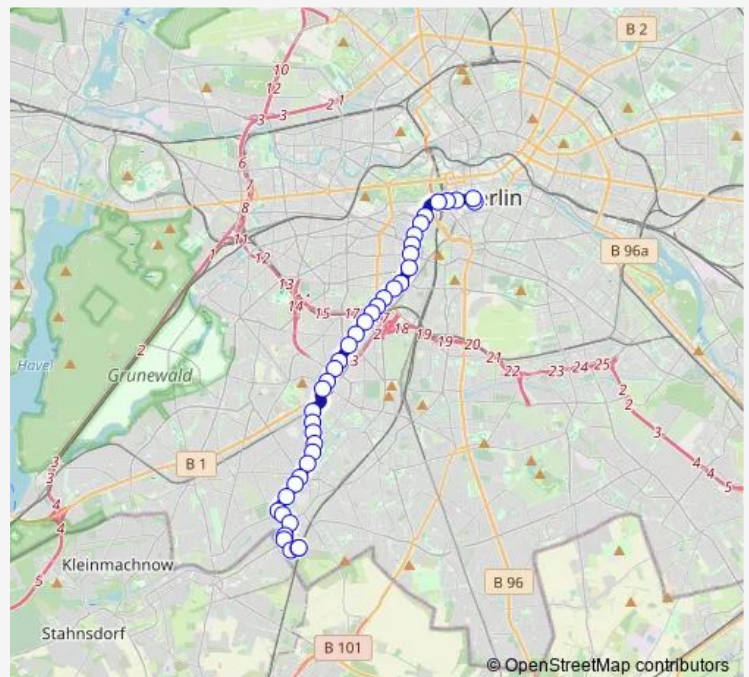

Bus M85

[Go to website](#)

Direction

U Mohrenstr. (Berlin) — S Lichterfelde Süd (Berlin)

38 stops

[Open route schedule](#)

- U Mohrenstr. (Berlin)
- S+U Potsdamer Platz Bhf (Berlin)
- Varian-Fry-Str./Potsdamer Platz (Berlin)
- Potsdamer Brücke (Berlin)
- Lützowstr./Potsdamer Str. (Berlin)
- U Kurfürstenstr. (Berlin)
- U Bülowstr. (Berlin)
- Goebenstr. (Berlin)
- U Kleistpark (Berlin)
- Richard-von-Weizsäcker-Platz (Berlin)
- Albertstr. (Berlin)
- Berlin, Dominicusstr./Hauptstr.
- Hauptstr./Martin-Luther-Str. (Berlin)
- S+U Innsbrucker Platz (Berlin)
- Hähnelstr. (Berlin)
- Breslauer Platz (Berlin)
- Berlin, Kaisereiche
- U Walther-Schreiber-Platz (Berlin)
- U Schloßstr. (Berlin)
- Berlin, Kieler Str.
- S+U Rathaus Steglitz (Berlin) [Schloßstr.]

Route schedule

U Mohrenstr. (Berlin) — S Lichterfelde Süd (Berlin)

Monday	—
Tuesday	—
Wednesday	—
Thursday	—
Friday	—
Saturday	—
Sunday	06:50-09:53

Route info

Direction: U Mohrenstr. (Berlin)

Stops: 38

Trip Duration: 0 hour 43 min

■ M85

BusMaps

Händelplatz (Berlin)

Manteuffelstr. (Berlin)

Hindenburgdamm/Klingsorstr. (Berlin)

Charité - Campus Benjamin Franklin (Berlin)

Krahmerstr./Stockweg (Berlin)

Bäkestr. (Berlin)

Goerzallee/Drakestr. (Berlin)

Bremer Str. (Berlin)

Engadiner Weg (Berlin)

Berlin, Appenzeller Str.

Prettaufer Pfad (Berlin)

Wismarer Str. (Berlin)

Ostpreußendamm Süd (Berlin)

Lippstädter Str. (Berlin)