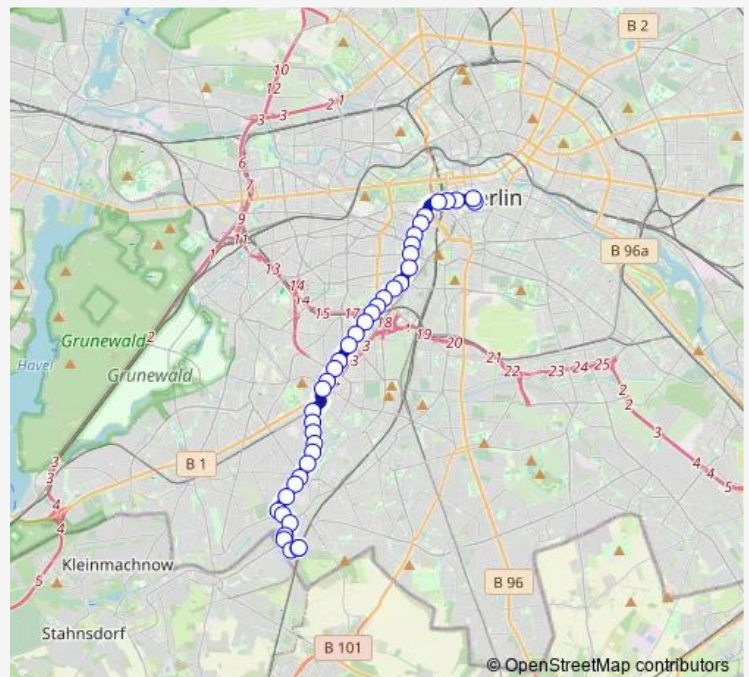

### Direction

U Mohrenstr. (Berlin) — S Lichterfelde Süd (Berlin)

38 stops

[Open route schedule](#)

- U Mohrenstr. (Berlin)
- S+U Potsdamer Platz Bhf (Berlin)
- Varian-Fry-Str./Potsdamer Platz (Berlin)
- Potsdamer Brücke (Berlin)
- Lützowstr./Potsdamer Str. (Berlin)
- U Kurfürstenstr. (Berlin)
- U Bülowstr. (Berlin)
- Goebenstr. (Berlin)
- U Kleistpark (Berlin)
- Richard-von-Weizsäcker-Platz (Berlin)
- Albertstr. (Berlin)
- Berlin, Dominicusstr./Hauptstr.
- Hauptstr./Martin-Luther-Str. (Berlin)
- S+U Innsbrucker Platz (Berlin)
- Hähnelstr. (Berlin)
- Breslauer Platz (Berlin)
- Berlin, Kaisereiche
- U Walther-Schreiber-Platz (Berlin)
- U Schloßstr. (Berlin)
- Berlin, Kieler Str.
- S+U Rathaus Steglitz (Berlin) [Schloßstr.]

### Route schedule

U Mohrenstr. (Berlin) — S Lichterfelde Süd (Berlin)

Monday	—
Tuesday	—
Wednesday	—
Thursday	—
Friday	—
Saturday	06:50-09:53
Sunday	06:50-09:53

### Route info

Direction: U Mohrenstr. (Berlin)

Stops: 38

Trip Duration: 0 hour 54 min

■ M85

BusMaps

Händelplatz (Berlin)

Manteuffelstr. (Berlin)

Hindenburgdamm/Klingsorstr. (Berlin)

Charité - Campus Benjamin Franklin (Berlin)

Krahmerstr./Stockweg (Berlin)

Bäkestr. (Berlin)

Goerzallee/Drakestr. (Berlin)

Bremer Str. (Berlin)

Engadiner Weg (Berlin)

Berlin, Appenzeller Str.