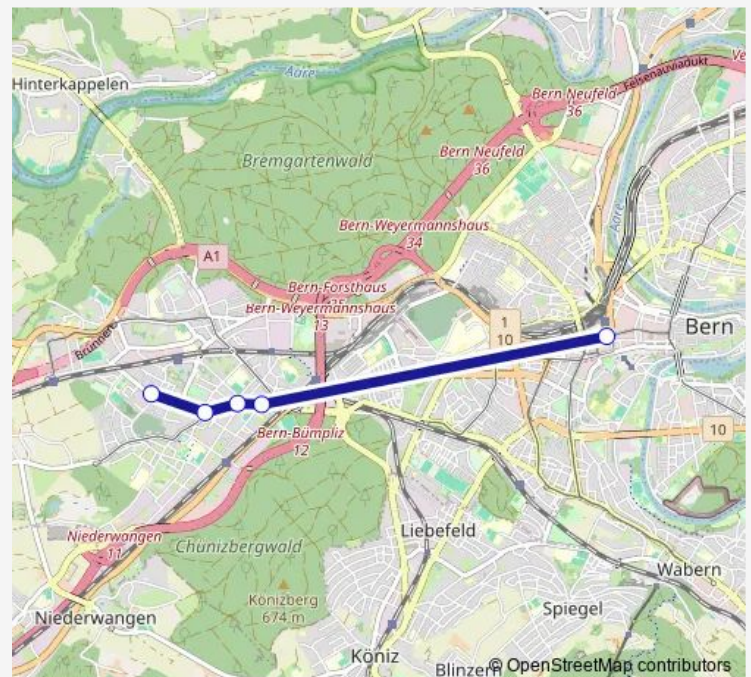

Bus M85

[Go to website](#)

Direction

Bern, Bahnhof — Bern, Brünnenstrasse

5 stops

[Open route schedule](#)

Bern, Bahnhof

Bümpliz, Unterführung

Bümpliz, Höhe

Bümpliz, Post

Bern, Brünnenstrasse

Route schedule

Bern, Bahnhof — Bern, Brünnenstrasse

Monday	—
Tuesday	—
Wednesday	—
Thursday	—
Friday	25:45-02:45 ⁺¹
Saturday	03:45-02:45 ⁺¹
Sunday	03:45

Route info

Direction: Bern, Bahnhof

Stops: 5

Trip Duration: 0 hour 9 min

M85

BusMaps

Direction

Bern, Brünnenstrasse — Bern, Bahnhof

13 stops

[Open route schedule](#)

Bern, Brünnenstrasse

Bern, Stapfenacker

Bern, Fellerstrasse

Bern, Blumenfeld

Bethlehem b. Bern, Kirche

Bern, Untermattweg

Bern, Weyermannshaus