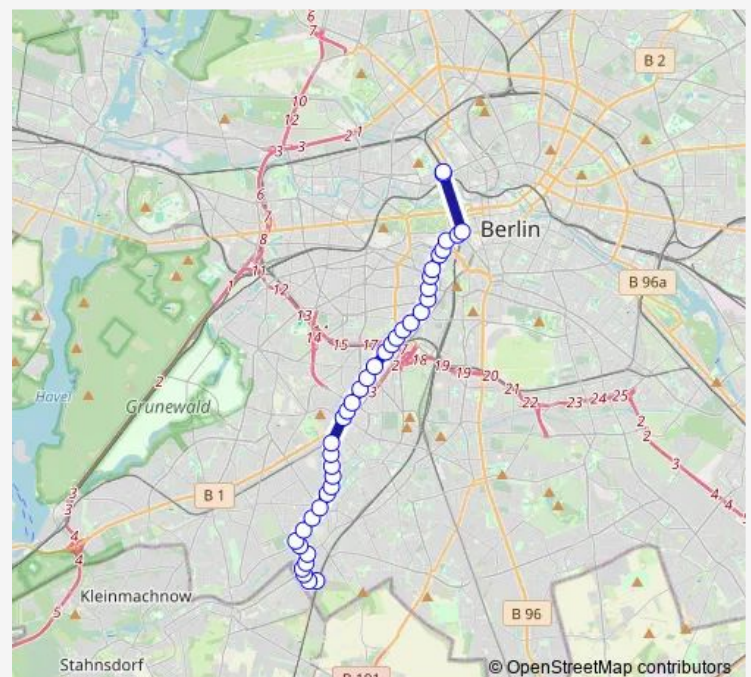

Richard-von-Weizsäcker-Platz

Albertstr.

Dominicusstr./Hauptstr.

Hauptstr./Martin-Luther-Str.

S+U Innsbrucker Platz

Hähnelstr.

Breslauer Platz

Kaisereiche

Thursday 18:29-18:49

Friday 19:25-19:46

Saturday 19:27-19:50

Sunday 18:29-18:49

Route info

Direction: S+U Hauptbahnhof

Stops: 22

Trip Duration: 0 hour 39 min

■ M85

Direction

S Lichterfelde Süd — Frobenstr.

34 stops

[Open route schedule](#)

S Lichterfelde Süd

Ahlener Weg

Lippstädter Str.

Ostpreußendamm Süd

Feldstr.

Wismarer Str.

Prettaufer Pfad

Appenzeller Str.

Engadiner Weg

Bremer Str.

Goerzallee/Drakestr.