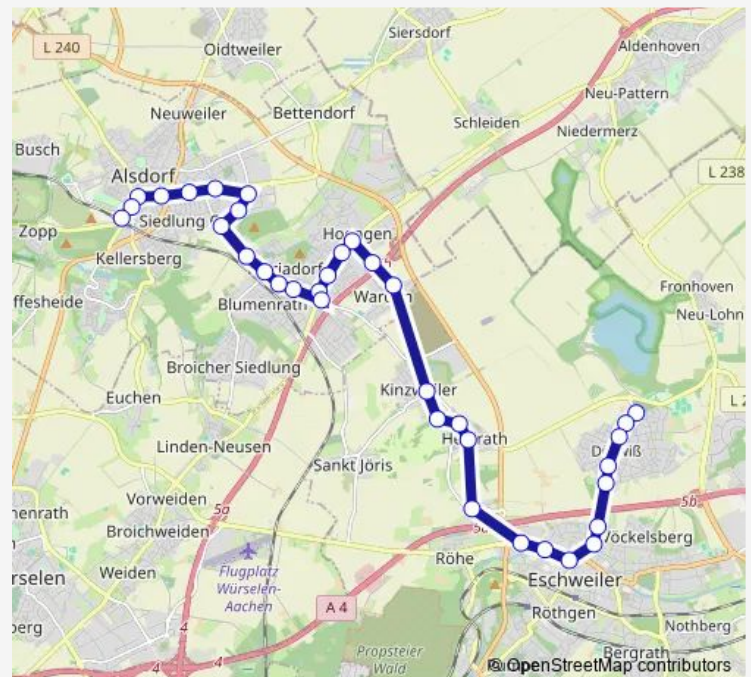

Saturday —

Sunday —

Route info

Direction: Eschweiler, Dürwiß

Stops: 12

Trip Duration: 0 hour 12 min

Direction

Eschweiler, Dürwiß Friedhof — Alsdorf, Annapark Bahnhof
(Bus)

35 stops

[Open route schedule](#)

Eschweiler, Dürwiß Friedhof

Eschweiler, Dürwiß Kirche

Eschweiler, Dürwiß Jülicher Straße

Eschweiler, Dürwiß Heinrich-Heine-Straße

Eschweiler, Dürwiß Am Rodelberg

Eschweiler, Liebfrauenstraße

Eschweiler, Peter-Paul-Straße

Eschweiler, Bushof

Eschweiler, Steinstraße

Eschweiler, Röhe Lederfabrik

Eschweiler, Röhe Am Römerberg

Eschweiler, Hehlrath Schwarzwaldstraße

Eschweiler, Hehlrath Westerwaldstraße

Stops: 35

Trip Duration: 0 hour 51 min

Alsdorf, Mariadorf Kirche

Alsdorf, Mariadorf Mariagrube

Alsdorf, Siedlung Ost

Alsdorf, Schaufenberg Gewerbepark

Alsdorf, Schaufenberg Hagfeld

Alsdorf, Schaufenberg Am Kreuzberg