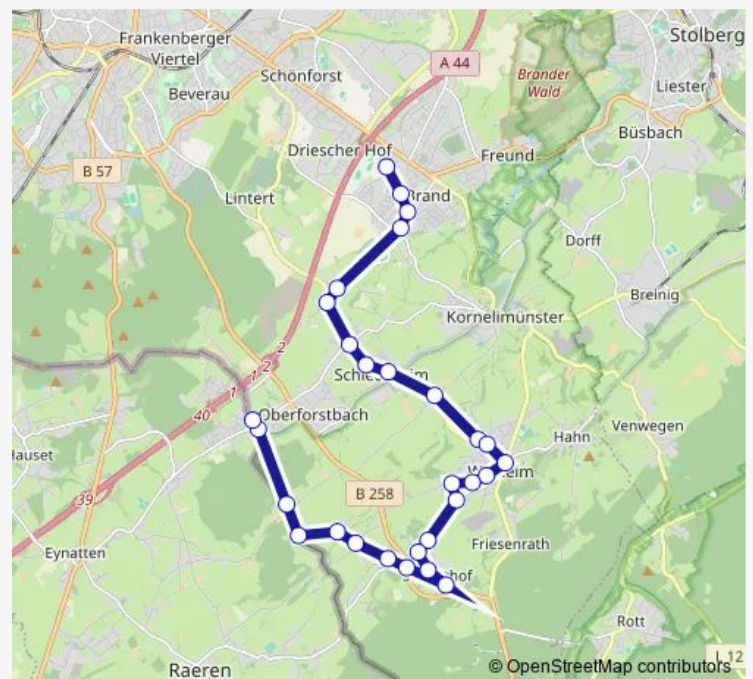

Stolberg, Breinig Breinigerheide

Stolberg, Breinig Bahnhof (Bus)

Stolberg, Breinig Denkmal

Route schedule

Aachen, Brand Schulzentrum — Stolberg, Breinig Entengasse

Monday —

Tuesday 13:30

Wednesday —

Thursday —

Friday 13:30

Saturday —

Sunday —

Route info

Direction: Aachen, Brand Schulzentrum

Stops: 23

Trip Duration: 0 hour 25 min

Stolberg, Breinig Kirche

Stolberg, Breinig Entengasse

Direction

Aachen, Brand Schulzentrum — Aachen, Lichtenbusch

29 stops

[Open route schedule](#)

Aachen, Brand Schulzentrum

Aachen, Brand Schwimmhalle