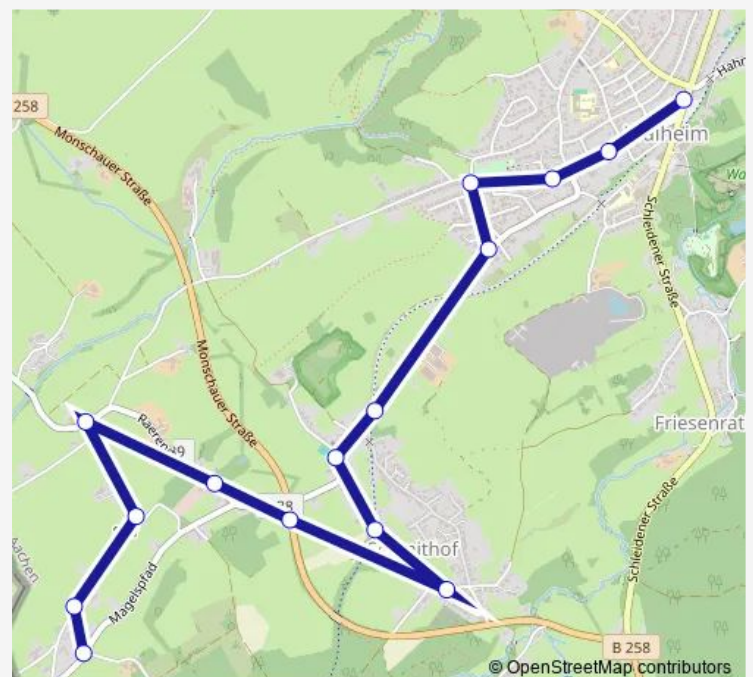

Thursday 12:13-12:23

Friday 12:13-12:23

Saturday —

Sunday —

Route info

Direction: Aachen, Walheim

Stops: 15

Trip Duration: 0 hour 13 min

Direction

Aachen, Brand Ringstraße — Aachen, Bushof

32 stops

[Open route schedule](#)

Aachen, Brand Ringstraße

Aachen, Richard-Wagner-Straße (Columbarium)

Aachen, Brand Am Tiergarten

Aachen, Brand Erberichshofstraße

Stops: 32

Trip Duration: 0 hour 49 min

Aachen, Annastraße (Hans-Stercken-Platz)

Aachen, Karlsgraben

Aachen, Königstraße

Aachen, Technische Hochschule

Aachen, Driescher Gässchen (Rwth Aachen)

Aachen, Minoritenstraße