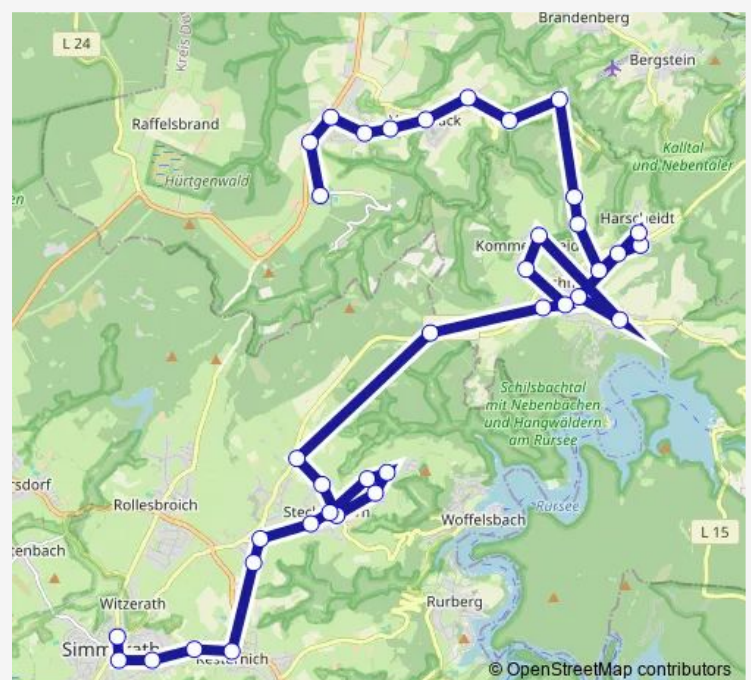

Roetgen, Knott

Roetgen, Brandstraße

Roetgen, Dreilägerbachtalsperre

Route schedule

Hürtgenwald, Vossenack Gymnasium — Stolberg, Breinig Alt-Breinig

Monday 13:18

Tuesday 13:18-14:13

Wednesday 13:18

Thursday 13:18

Friday 13:18

Saturday —

Sunday —

Route info

Direction: Hürtgenwald, Vossenack Gymnasium

Stops: 44

Trip Duration: 0 hour 56 min

Roetgen, Rott Wald

Roetgen, Rott Kirche

Roetgen, Rott Kindergarten

Roetgen, Mulartshütte Vichttalweg

Roetgen, Mulartshütte

Stolberg, Zweifall Kirche

Stolberg, Zweifall Brücke

Stolberg, Zweifall Sägewerk

Stolberg, Vicht Jägersfahrt

Stolberg, Vicht Fischbachstraße

Stolberg, Vicht Kirche

Stolberg, Vicht Brücke

Stolberg, Vicht Nachtigällchen

Stolberg, Hammer Breinigerberg Waldschenke

Stolberg, Breinig Breinigerberg