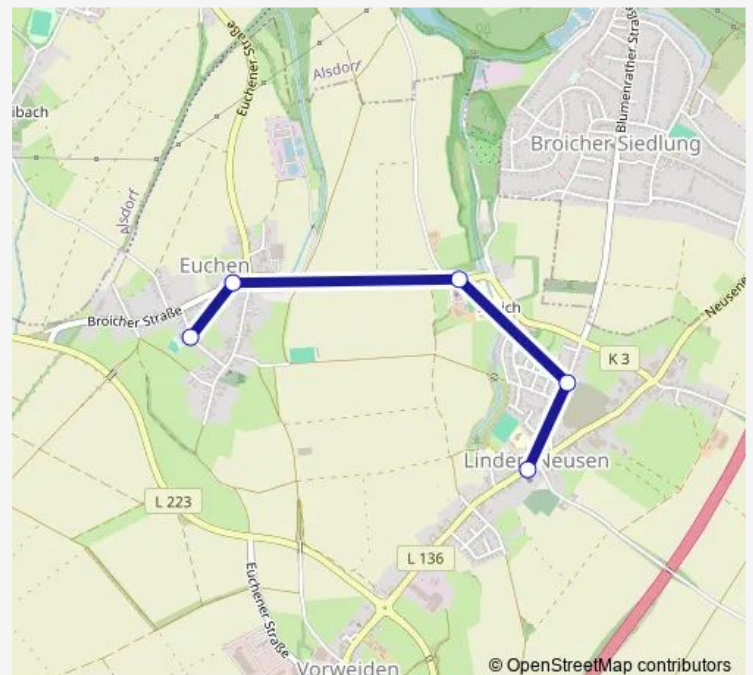

Aachen, Verlautenheide Forsthaus

Aachen, Eilendorf Schubertstraße

Aachen, Eilendorf Apolloniaweg

Aachen, Eilendorf Markt

Aachen, Eilendorf Linde

Eilendorf, Kirchfeld

Aachen, Eilendorf Karlstraße

Route schedule

Würselen, Parkhotel — Aachen, Eilendorf Karlstraße

Monday	—
Tuesday	13:34
Wednesday	—
Thursday	16:00
Friday	13:34
Saturday	—
Sunday	—

Route info

Direction: Würselen, Parkhotel

Stops: 19

Trip Duration: 0 hour 30 min

Direction

Würselen, Bardenberg Pley — Würselen, Broichweiden Neusen Kreuz

25 stops

[Open route schedule](#)

Würselen, Bardenberg Pley

Würselen, Bardenberg Kamper Gracht

Würselen, Bardenberg Wilhelmstein

Würselen, Bardenberg Krankenhaus