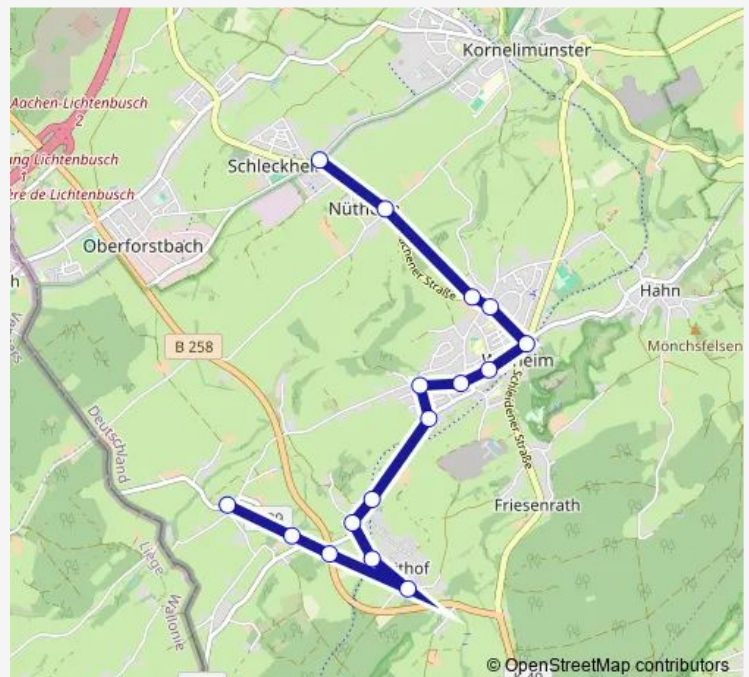

Direction

Aachen, Ronheider Weg — Aachen, Hüls Schulzentrum

13 stops

[Open route schedule](#)

Aachen, Ronheider Weg

Aachen, Burtscheid Sebastianstraße

Aachen, Burtscheid Hauptstraße

Aachen, Kapitelstraße

Aachen, Hüls Schulzentrum

Route schedule

Aachen, Ronheider Weg — Aachen, Hüls Schulzentrum

Monday 07:39

Tuesday 07:39

Wednesday 07:39

Thursday 07:39

Friday 07:39

Saturday —

Sunday —

Route info

Direction: Aachen, Ronheider Weg

Stops: 13

Trip Duration: 0 hour 20 min

Direction

Aachen, Brand — Stolberg, Breinig Breinigerberg

22 stops

[Open route schedule](#)

Aachen, Brand

Aachen, Brand Steinebrück

Aachen, Rollefbachweg (Jugendbildungsstätte)

Aachen, Kornelimünster Klause

Aachen, Kornelimünster Napoleonsberg (Eifelsteig)

Aachen, Kornelimünster