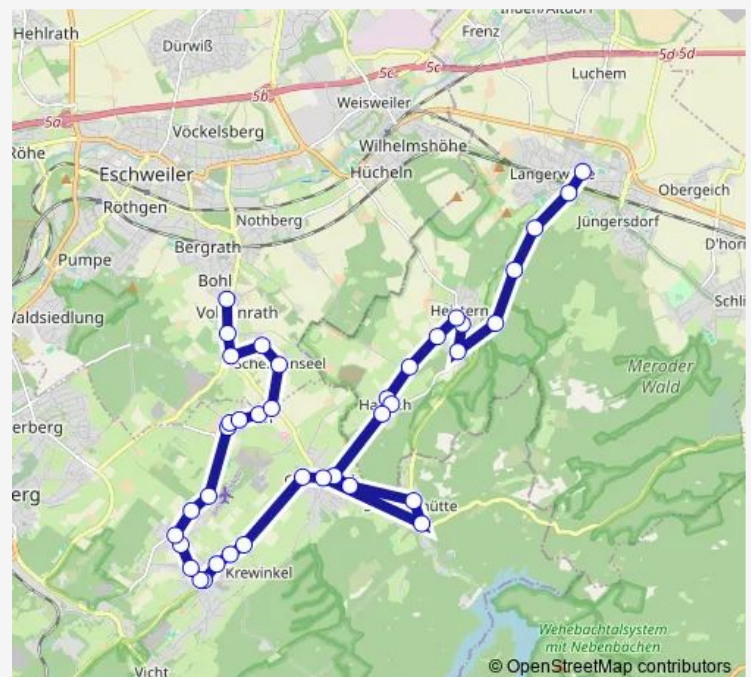

### Direction

Stolberg, Mausbach Kirche — Stolberg, Schevenhütte Hotel Roeb

9 stops

[Open route schedule](#)

Stolberg, Mausbach Kirche

Stolberg, Mausbach Bürgermeisteramt

Stolberg, Mausbach Franzosenkreuz

Stolberg, Mausbach Krewinkel

### Route schedule

Stolberg, Mausbach Kirche — Stolberg, Schevenhütte Hotel Roeb

Monday 07:00

Tuesday 07:00

Wednesday 07:00

Thursday 07:00

Friday 07:00

Saturday —

### Route info

Direction: Stolberg, Mausbach Kirche

Stops: 9

Trip Duration: 0 hour 10 min

## Direction

Eschweiler, Röthgen Oberdorf — Langerwehe, Schulzentrum

26 stops

[Open route schedule](#)

Eschweiler, Röthgen Oberdorf

Eschweiler, Röthgen Ringofen

Eschweiler, Röthgen Röthgener Straße

Eschweiler, Karlstraße