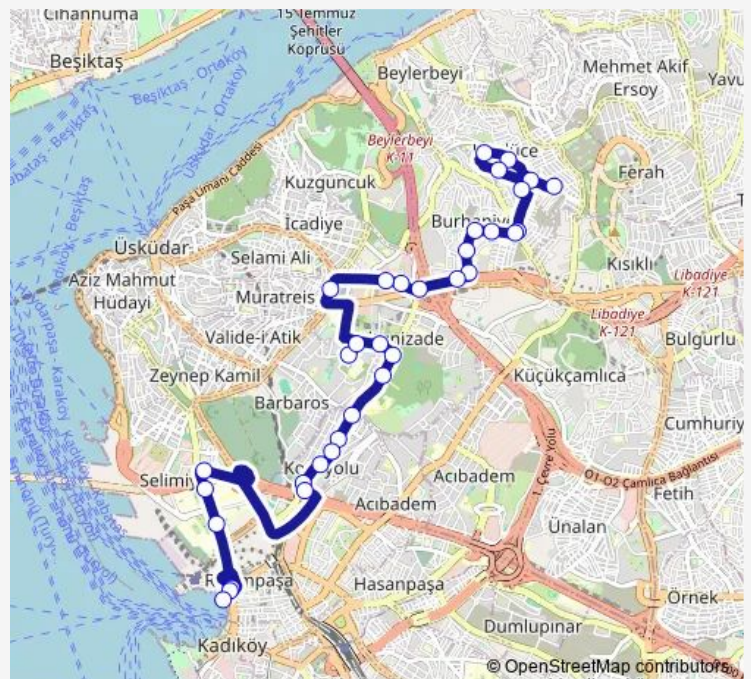

Thursday 07:00

Friday 07:00

Saturday 07:00

Sunday 07:00

Route info

Direction: Hattat Hasan Çelebi Cad.

Stops: 34

Trip Duration: 0 hour 31 min

■ Kadiköy-Capitol-Emniyet Mahallesi — Kadiköy - Polis Hastanesi-Emniyet Mahallesi

BusMaps

Adile Sultan Kasri

Validebağ

Koşuyolu

Minibüs Durağı

Koşuyolu Caddesi

Feridun Paşa Cami

Trip Duration: 0 hour 27 min

Sađlık Ocađı

Nuribey

Ziyapařa

Burhaniye Mah.

Dereiçi

Çankaya Sokak

Hattat Hasan Çelebi Cad.