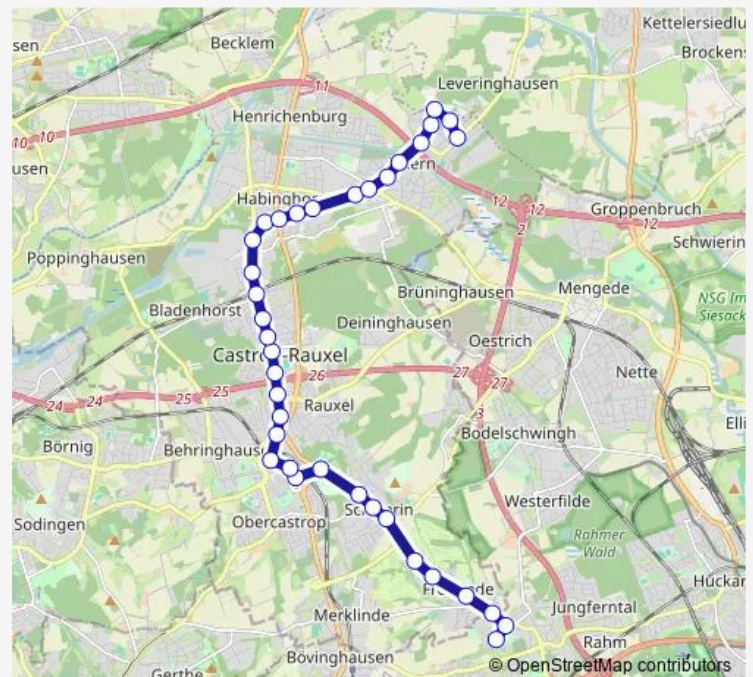

CAS Zeche Victor I/II

Castrop-Rauxel Hbf

CAS Schulstraße

CAS Liebigstraße

CAS Europaplatz

CAS Rosenstraße

CAS Lunastraße

Castrop Betriebshof

### Route schedule

CAS Ickern Nord — Castrop-Rauxel Münsterplatz

Monday 07:33

Tuesday 07:33

Wednesday 07:33

Thursday 07:33

Friday 07:33

Saturday —

### Route info

Direction: CAS Ickern Nord

Stops: 22

Trip Duration: 0 hour 27 min

■ E480

## Route info

Direction: Dortmund Siepmanstraße

Stops: 36

Trip Duration: 0 hour 46 min

CAS Hugostraße

CAS Habinghorst Post

CAS Zeche Victor III/IV

CAS Recklinghauser Straße