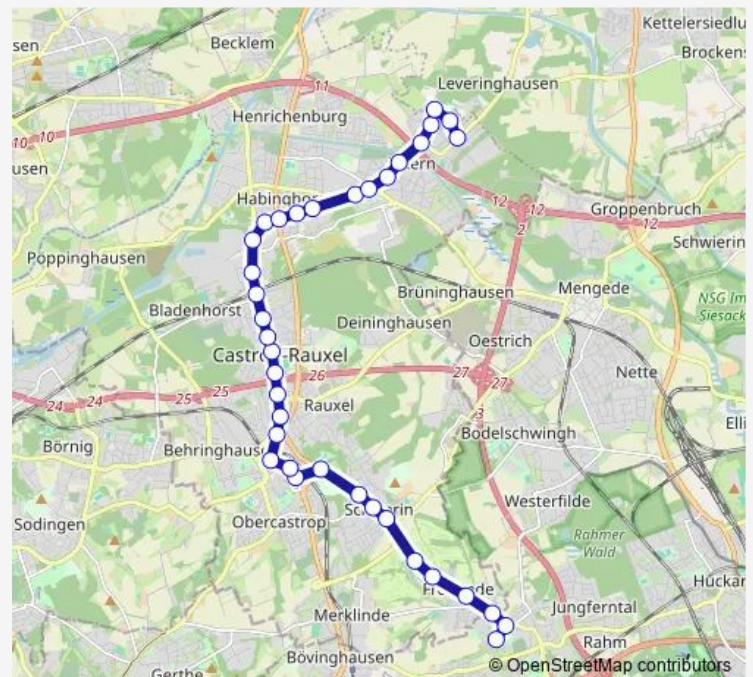

CAS Lunastraße

Castrop Betriebshof

CAS Engelsburgplatz

Route schedule

CAS Ickern Nord — Castrop-Rauxel Münsterplatz

Monday 07:33

Tuesday 07:33

Wednesday 07:33

Thursday 07:33

Friday 07:33

Saturday —

Sunday —

Route info

Direction: CAS Ickern Nord

Stops: 22

Trip Duration: 0 hour 27 min

■ E480

BusMaps

Direction

CAS Habinghorst Schulzentrum — Dortmund Kirchlind
Zentrum

26 stops

[Open route schedule](#)

CAS Habinghorst Schulzentrum

CAS Siemensstraße

Friday 07:04-07:16

Saturday —

Sunday —

Route info

Direction: Dortmund Siepmanstraße

Stops: 36

Trip Duration: 0 hour 46 min

CAS Hugostraße