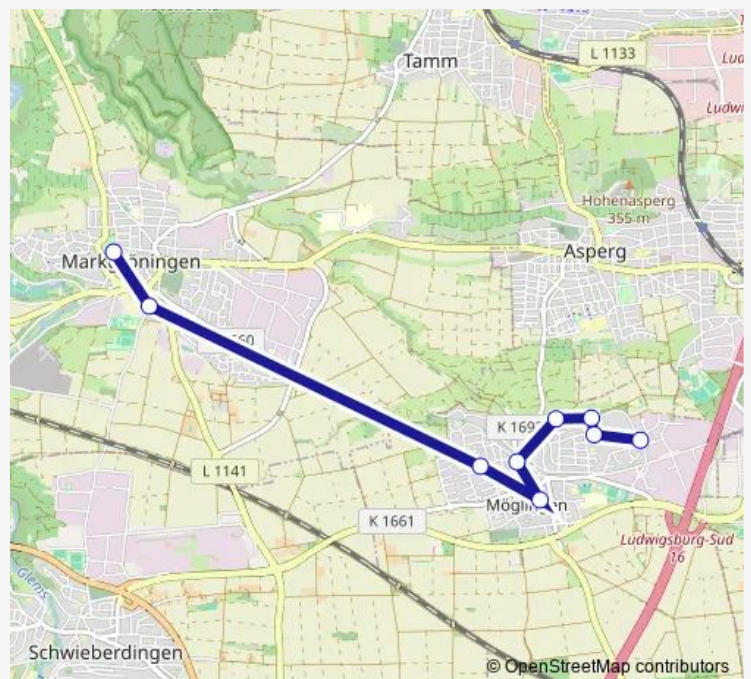

Direction

Möglingen Furtbachschule — Markgröningen Münchinger Str.

4 stops

[Open route schedule](#)

Möglingen Furtbachschule

Markgröningen Im langen Feld

Markgröningen Sträßle

Markgröningen Münchinger Str.

Route schedule

Möglingen Furtbachschule — Markgröningen Münchinger Str.

Monday 16:10

Tuesday 16:10

Wednesday 16:10

Thursday 16:10

Friday —

Saturday —

Sunday —

Route info

Direction: Möglingen Furtbachschule

Stops: 4

Trip Duration: 0 hour 8 min

Direction

Möglingen Löscher Ost — Markgr. Bildungszentrum

9 stops

Friday 07:03-07:21

Saturday —

Sunday —

Route info

Direction: Möglingen Löscher Ost

Stops: 9

Trip Duration: 0 hour 18 min

Direction