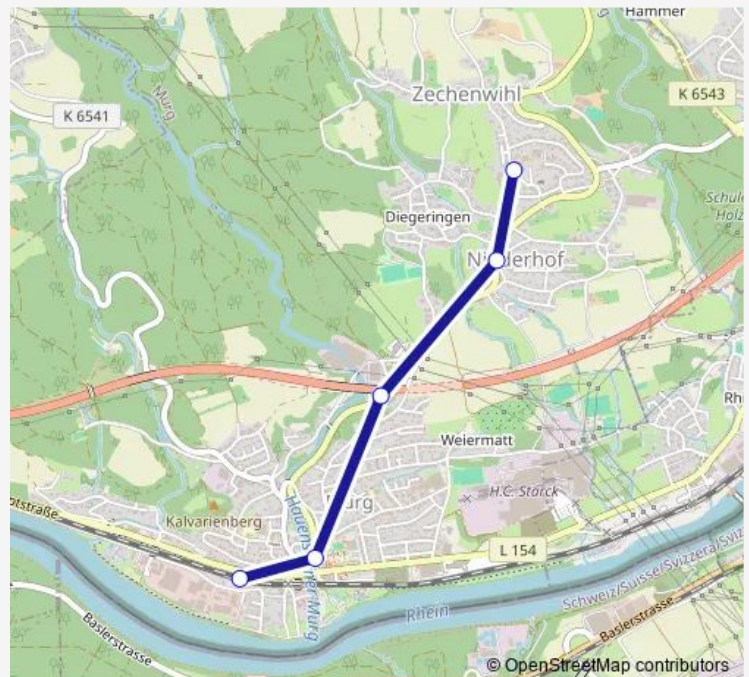

Direction

Niederhof, Schule — Murg (Baden), Bahnhof

5 stops

[Open route schedule](#)

Niederhof, Schule

Niederhof, Diegeringen

Murg (Bd), Hammer

Murg (Bd), Murgtalschule West

Saturday —

Sunday —

Route info

Direction: Niederhof, Schule

Stops: 5

Trip Duration: 0 hour 6 min

Direction

Murg (Baden), Bahnhof — Niederhof, Schule

5 stops

[Open route schedule](#)

Murg (Baden), Bahnhof

Murg (Bd), Murgtalschule West

Murg (Bd), Hammer

Niederhof, Diegeringen

Niederhof, Schule

Route schedule

Route info

Direction: Murg (Baden), Bahnhof

Stops: 5

Trip Duration: 0 hour 5 min

Direction

Murg (Baden), Bahnhof — Niederhof, Schule

5 stops

[Open route schedule](#)