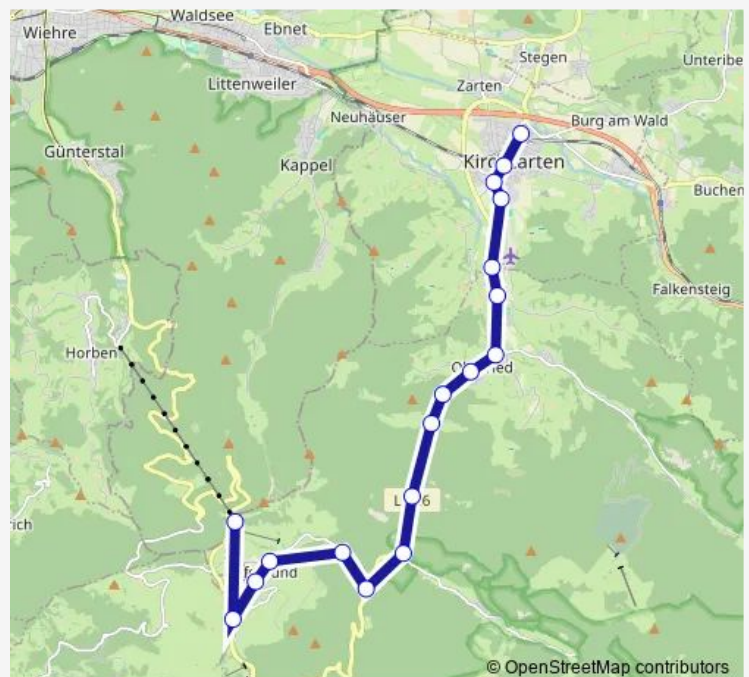

St. Wilhelm, Steinwasen

Hofgrund, Hansenhof

Hofgrund, Hof

Hofgrund, Plätzle

Oberried (D), Abzw. Halde

Schauinsland, Bergstation

Route schedule

Kirchzarten, Bahnhof — Schauinsland, Bergstation

Monday 11:31-14:59

Tuesday —

Wednesday —

Thursday 11:31-14:59

Friday —

Saturday 09:31-16:59

Sunday 11:31-14:59

Route info

Direction: Kirchzarten, Bahnhof

Stops: 18

Trip Duration: 0 hour 29 min

Direction

Kirchzarten, Bahnhof — Schauinsland, Bergstation

18 stops

[Open route schedule](#)

Kirchzarten, Bahnhof

Wednesday —

Thursday 10:02-16:28

Friday —

Saturday 10:02-17:28

Sunday 10:02-16:28

Route info

Direction: Schauinsland, Bergstation

Stops: 18