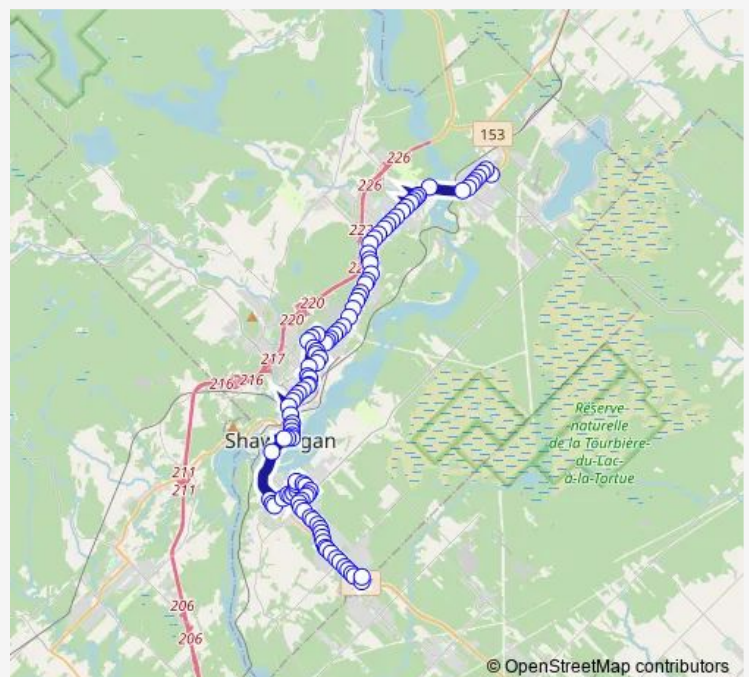

Direction

214e Rue/St-Georges (Centre Émile-Bédard) — Centre national de vérification et de recouvrement

103 stops

[Open route schedule](#)

214e Rue/St-Georges (Centre Émile-Bédard)

214e Rue/206e Avenue

206e Avenue/212e Rue

Grand-Mère/17e Rue (C.H.S.L.D. Lafèche)

Route schedule

214e Rue/St-Georges (Centre Émile-Bédard) — Centre national de vérification et de recouvrement

Monday	07:00-17:55
Tuesday	07:00-17:55
Wednesday	07:00-17:55
Thursday	07:00-17:55
Friday	07:00-17:55
Saturday	—
Sunday	—

Route info

Direction: 214e Rue/St-Georges (Centre Émile-Bédard)

Stops: 103

Trip Duration: 1 hour 0 min

Grand-Mère/18e Rue

Grand-Mère/26e Rue

Hêtres/28e Rue

Hêtres, #10200