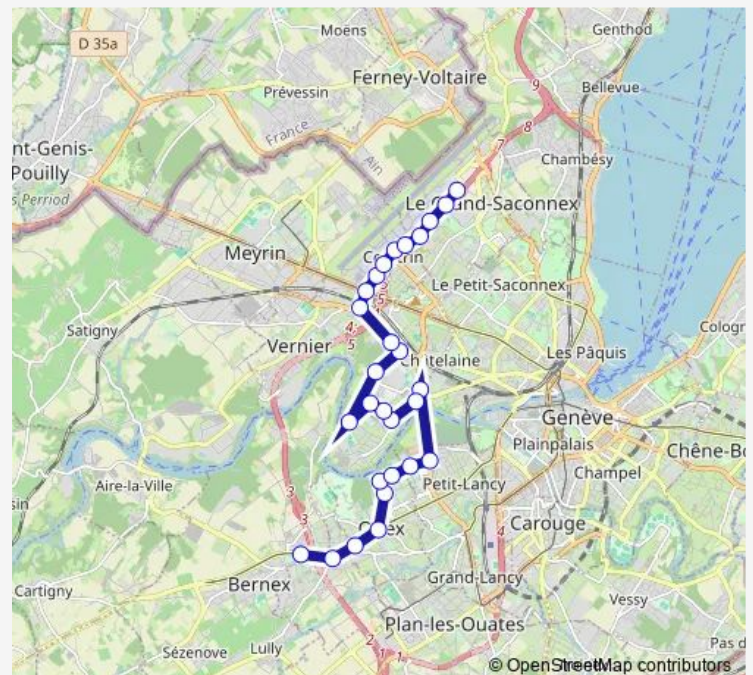

Vernier, Pont-Butin

Vernier, Aire

Vernier, Grand-Champ

Vernier, Lignon Cité

Vernier, Lignon Tours

Vernier, Château-Bloch

Vernier, Bois-des-Frères

Vernier, De-Sauvage

Vernier, gare/Renfile

Vernier, Blandonnet

Genève-Aéroport, Grand-Hangar

Route schedule

Bernex, P+R — Grand-Saconnex, Fret

Monday 04:41

Tuesday 04:41

Wednesday 04:41

Thursday 04:41

Friday 04:41

Saturday 04:41

Sunday 04:41

Route info

Direction: Bernex, P+R

Stops: 28

Trip Duration: 0 hour 32 min

■ B — A4

BusMaps

Genève-Aéroport, Icc

Genève-Aéroport, Tour-Contrôle

Genève-Aéroport, Wtc

Genève-Aéroport, Terminal

Genève-Aéroport, gare-Arena

Grand-Saconnex, Palexpo-Halle 7