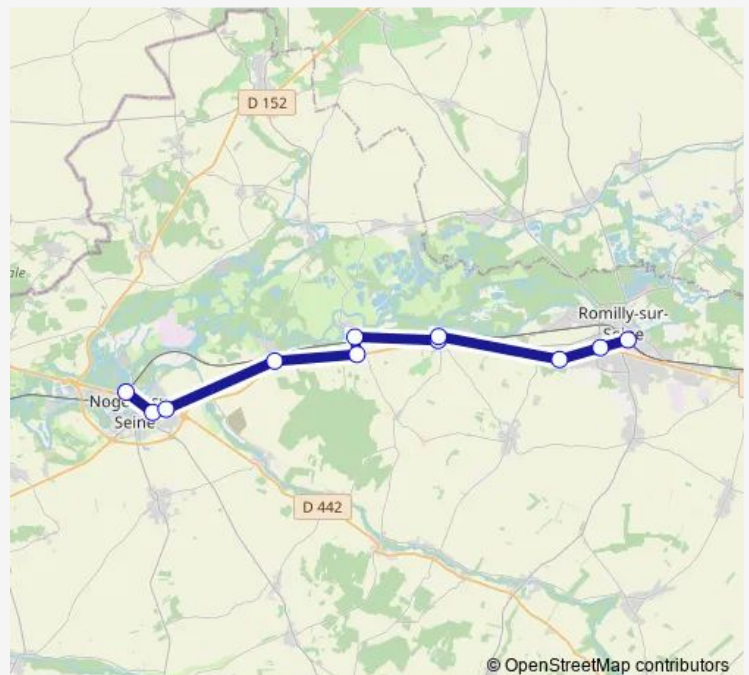

### Direction

Romilly-sur-Seine — Nogent-sur-Seine

11 stops

[Open route schedule](#)

Romilly-sur-Seine

Romilly-sur-Seine Atel

Romilly-sur-Seine Hôpital

St-Hilaire-sous-Romilly

### Route schedule

Romilly-sur-Seine — Nogent-sur-Seine

Monday	05:45
Tuesday	05:45
Wednesday	05:45
Thursday	05:45
Friday	05:45
Saturday	—
Sunday	—

### Route info

Direction: Romilly-sur-Seine

Stops: 11

Trip Duration: 0 hour 39 min

■ B — P943

## Direction

Romilly-sur-Seine — Nogent-sur-Seine

11 stops

[Open route schedule](#)

Romilly-sur-Seine

Romilly-sur-Seine Atel

Romilly-sur-Seine Hôpital

St-Hilaire-sous-Romilly