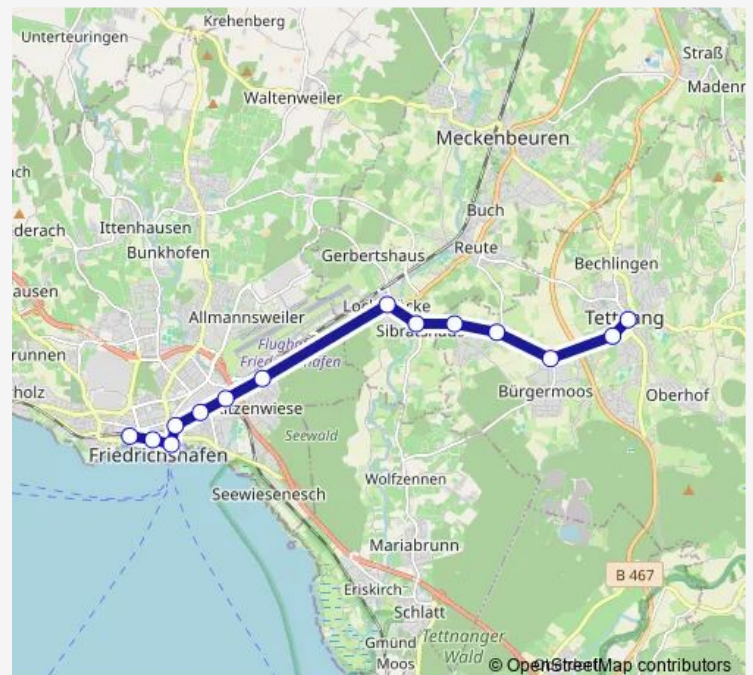

Bus B N3

[Go to website](#)

Direction

Tettnang, Bärenplatz — Friedrichshafen, Stadtbahnhof

14 stops

[Open route schedule](#)

Tettnang, Bärenplatz

Tettnang, Seestrasse

Fr'hafen, Paulinenstrasse

Friedrichshafen, Hafenbahnhof

Friedrichshafen, Stadtmitte

Friedrichshafen, Stadtbahnhof

Route schedule

Tettnang, Bärenplatz — Friedrichshafen, Stadtbahnhof

Monday	—
Tuesday	—
Wednesday	24:34 ⁺¹
Thursday	24:34 ⁺¹
Friday	24:34 ⁺¹
Saturday	—
Sunday	—

Route info

Direction: Tettnang, Bärenplatz

Stops: 14

Trip Duration: 0 hour 18 min

■ B — N3

BusMaps

Direction

Friedrichshafen, Stadtbahnhof — Tett nang, Bärenplatz

14 stops

[Open route schedule](#)

Friedrichshafen, Stadtbahnhof

Friedrichshafen, Stadtmitte

Friedrichshafen, Hafenbahnhof

Fr'hafen, Paulinenstrasse

Friedrichshafen, Georgstrasse

Fr'hafen, Columbanbrücke