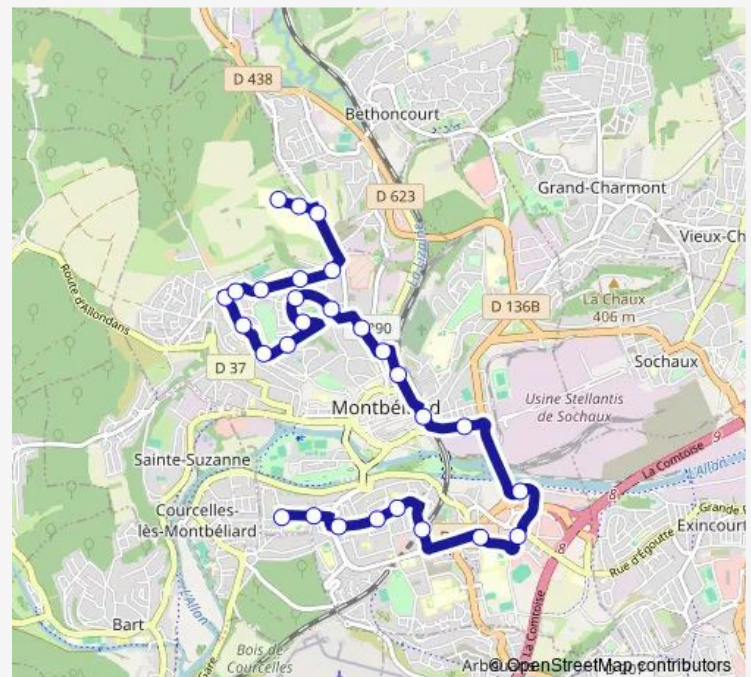

### Route info

Direction: Mermoz

Stops: 28

Trip Duration: 0 hour 30 min

■ B — Montbeliard Le Mittan - Montbeliard Mermoz

Route DE Laire

Chiffogne

Renaud DE Bourgogne