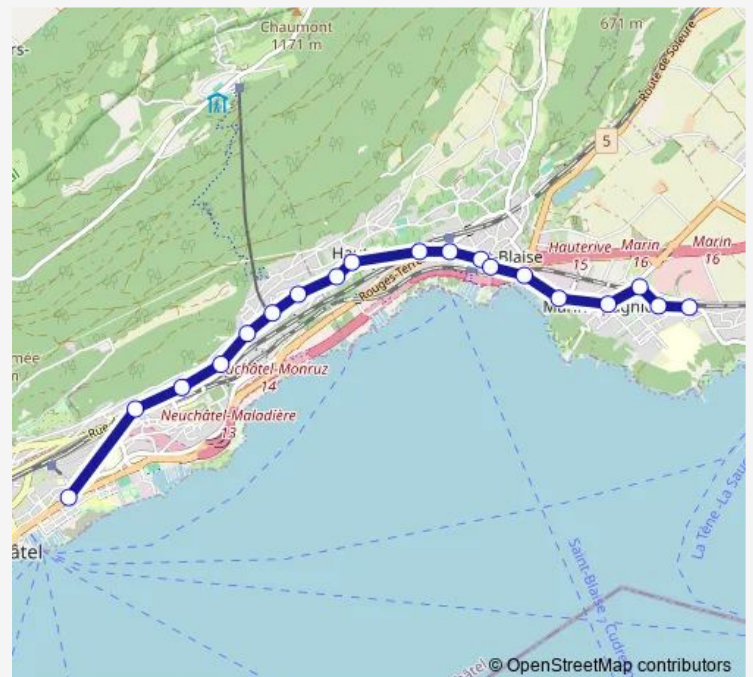

Bus B

[Go to website](#)

Direction

Neuchâtel, Université — Marin-Epagnier, gare

19 stops

[Open route schedule](#)

Neuchâtel, Université

Neuchâtel, Fahys

Neuchâtel, Portes-Rouges

Neuchâtel, Ste-Hélène

Neuchâtel, Favarge

Neuchâtel, La Coudre

Neuchâtel, Châble

Hauterive NE, Longchamps

Hauterive NE, poste

Hauterive NE, Beaumont

St-Blaise, sentier de la Gare

St-Blaise, Gare Lac

St-Blaise, centre

St-Blaise, Sous-les-Vignes

Marin, Indiennes

Marin, Village

Marin-Epagnier, Marin Centre

Marin, Couviers

Marin-Epagnier, gare

Route schedule

Neuchâtel, Université — Marin-Epagnier, gare

Monday	—
Tuesday	—
Wednesday	—
Thursday	24:30⁺¹
Friday	25:15-02:20⁺¹
Saturday	03:20-02:20⁺¹
Sunday	03:20

Route info

Direction: Neuchâtel, Université

Stops: 19

Trip Duration: 0 hour 25 min

■ B