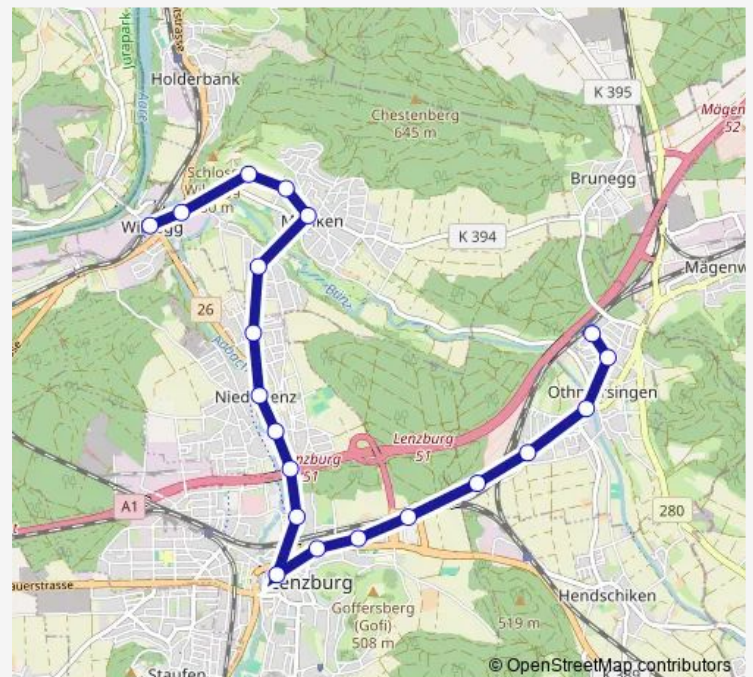

Wildegg, Zentrum

Wildegg, Bahnhofplatz

Route schedule

Othmarsingen, Bahnhof — Wildegg, Bahnhofplatz

Monday —

Tuesday —

Wednesday 26:05⁺¹

Thursday 26:05⁺¹

Friday 26:05⁺¹

Saturday 26:05⁺¹

Sunday —

Route info

Direction: Othmarsingen, Bahnhof

Stops: 20

Trip Duration: 0 hour 29 min

■ B — N82

Direction

Othmarsingen, Bahnhof — Wildegg, Bahnhofplatz

20 stops

[Open route schedule](#)

Othmarsingen, Bahnhof

Othmarsingen, Bahnhofstrasse

Othmarsingen, Rössli

Othmarsingen, Högern

Route schedule

Othmarsingen, Bahnhof — Wildegg, Bahnhofplatz

Monday	—
Tuesday	—
Wednesday	—
Thursday	03:05
Friday	03:05
Saturday	03:05
Sunday	03:05

Route info

Direction: Othmarsingen, Bahnhof

Stops: 20

Trip Duration: 0 hour 29 min