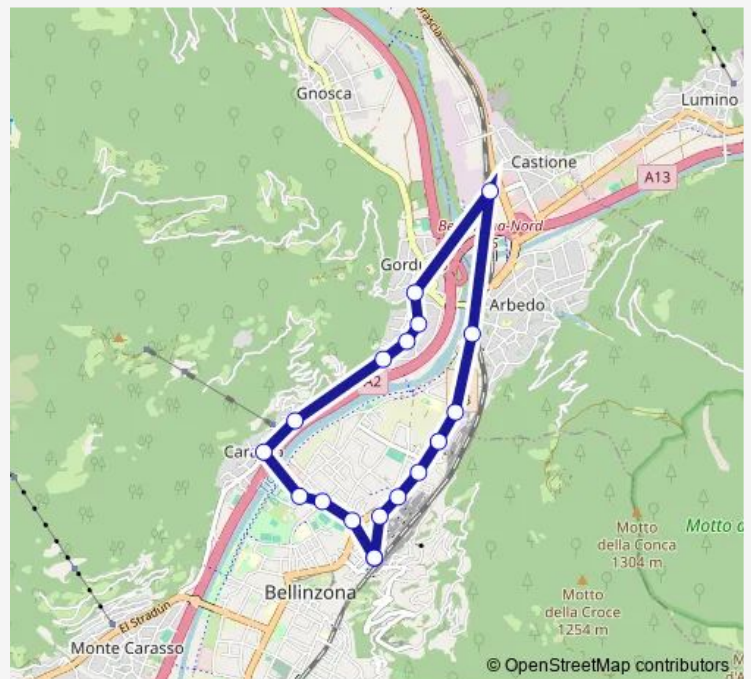

Bellinzona, Via Mirasole

Bellinzona, Via Lepori

Carasso

Bellinzona, Lusanico

Bellinzona, Bivio Galbisio

Bellinzona, Parco Giochi

Bellinzona, S. Anna

Gorduno, Alla Rivetta

Route schedule

Bellinzona, Stazione — Bellinzona, Stazione

Monday	—
Tuesday	—
Wednesday	—
Thursday	—
Friday	25:20 ⁺¹
Saturday	25:20 ⁺¹
Sunday	—

Route info

Direction: Bellinzona, Stazione

Stops: 18

Trip Duration: 0 hour 24 min