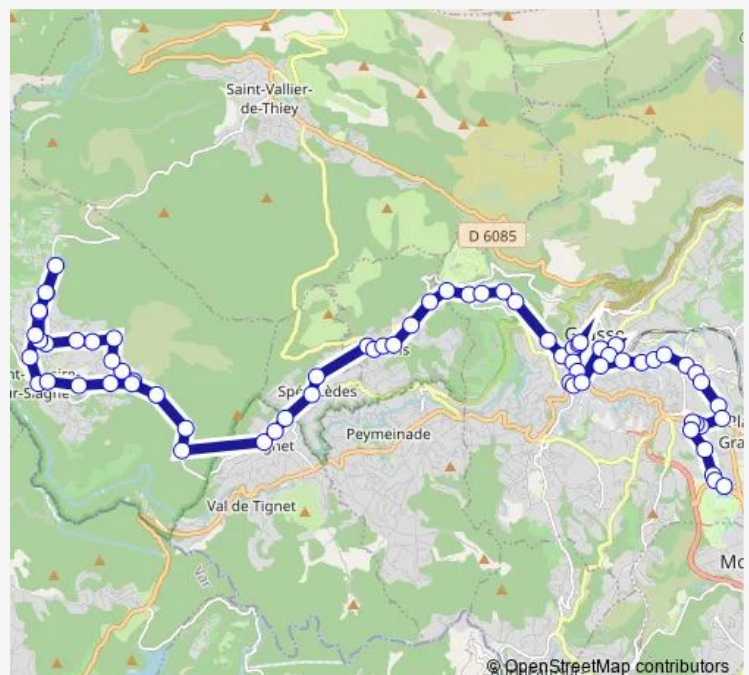

Thursday 06:25-19:25

Friday 06:25-19:25

Saturday 06:25-19:25

Sunday 09:10-19:25

Route info

Direction: Stade DE LA Paoute

Stops: 65

Trip Duration: 1 hour 15 min

Palais DE Justice

LE Sud

Carnot

Bellaud

Fragonard

Cours Honore Cresp

Sous Prefecture

Saint Hilaire