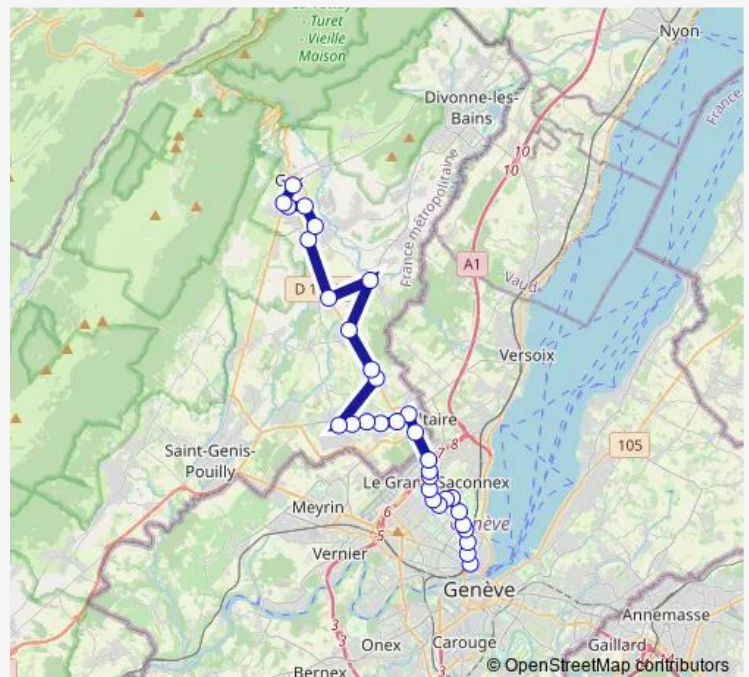

Direction

Genève, gare Cornavin — Gex, centre

32 stops

[Open route schedule](#)

Genève, gare Cornavin

Genève, poste

Genève, Valais

Genève, Varembe

Prévessin-Moëns, mairie

Route schedule

Genève, gare Cornavin — Gex, centre

Monday	—
Tuesday	—
Wednesday	03:10
Thursday	—
Friday	—
Saturday	03:10
Sunday	03:10

Route info

Direction: Genève, gare Cornavin

Stops: 32

Trip Duration: 0 hour 56 min

■ B — #0000433

Ornex, Prénépla

Ornex, Fruitière

Maconnex, Arcades

Versonnex, village

Ségny, centre

Cessy, centre

Cessy, Saint-Denis

Cessy, Les Hauts

Tougin, Hôpital

Gex, Vertes Campagnes

Gex, centre

Direction

Gex, centre — Genève, gare Cornavin

30 stops