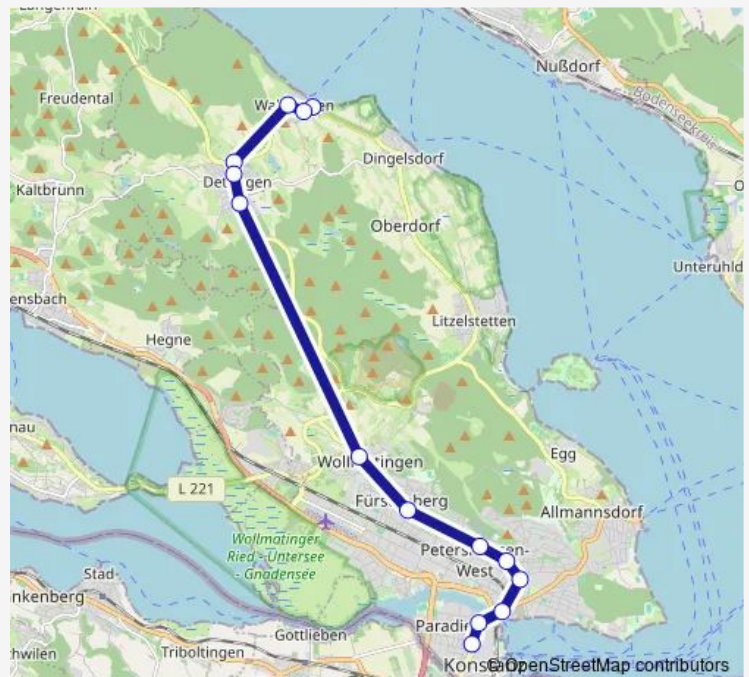

Friday 06:48

Saturday —

Sunday —

Route info

Direction: Wallhausen (KN), Hafen

Stops: 14

Trip Duration: 0 hour 29 min

Direction

Wallhausen (KN), Hafen — Konstanz, Bürgerbüro

14 stops

[Open route schedule](#)

Wallhausen (KN), Hafen

Wallhausen (KN), Linzgaublick

Wallhausen (KN), Birnaublick

Dettingen (KN), Feuerwehr

Dettingen (KN), Ortsmitte