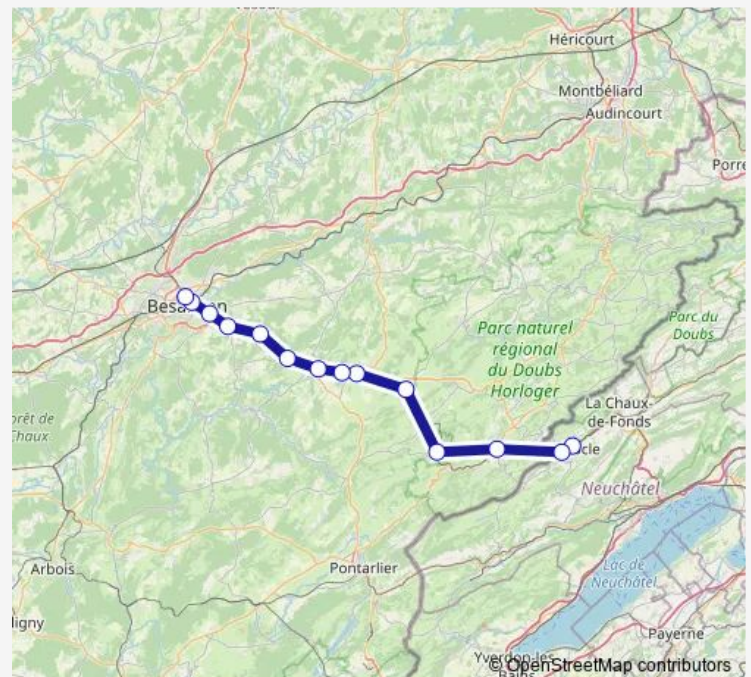

Saône

Morre

Besançon Mouillère

Besançon Viotte

Route schedule

Le Locle — Besançon Viotte

Monday 12:05

Tuesday 12:05

Wednesday 12:05

Thursday 12:05

Friday 12:05

Saturday —

Sunday —

Route info

Direction: Le Locle

Stops: 14

Trip Duration: 1 hour 56 min

■ B — P29

BusMaps

Direction

Besançon Viotte — Le Locle

14 stops

[Open route schedule](#)

Besançon Viotte

Besançon Mouillère

Morre

Saône

Mamirolle

L'Hôpital-du-Grosbois

Étalans

Le Valdahon Camp Militaire

Le Valdahon