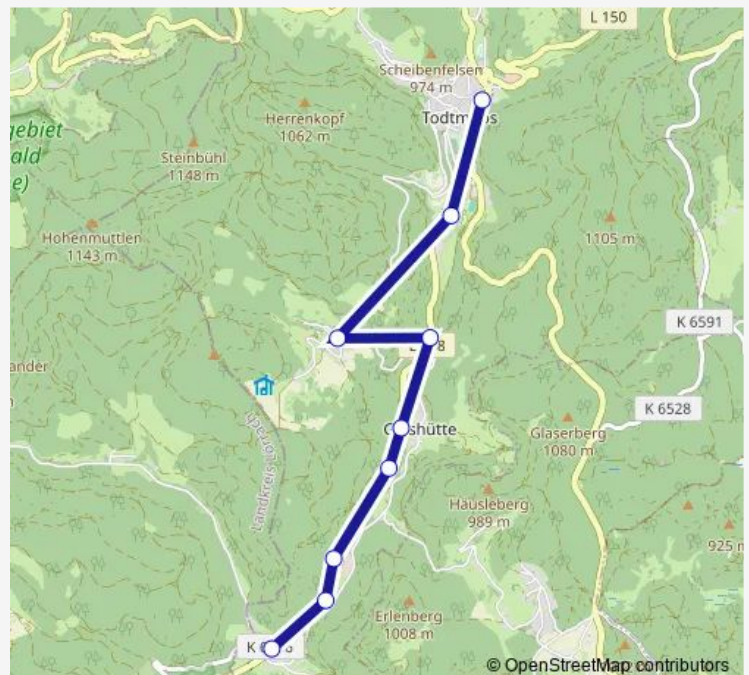

Tuesday 06:14

Wednesday 06:14

Thursday 06:14

Friday 06:14

Saturday —

Sunday —

Route info

Direction: Todtmoos, Busbahnhof

Stops: 9

Trip Duration: 0 hour 13 min

Direction

Todtmoos, Au — Todtmoos, Busbahnhof

10 stops

[Open route schedule](#)

Todtmoos, Au

Todtmoos, Au Zumkeller-Säge

Sunday —

Route info

Direction: Todtmoos, Au

Stops: 10

Trip Duration: 0 hour 13 min

Direction

Todtmoos, Busbahnhof — Todtmoos, Au

8 stops

Saturday —

Sunday —

Route info

Direction: Todtmoos, Busbahnhof

Stops: 8

Trip Duration: 0 hour 8 min

Direction

Todtmoos, Au — Todtmoos, Busbahnhof