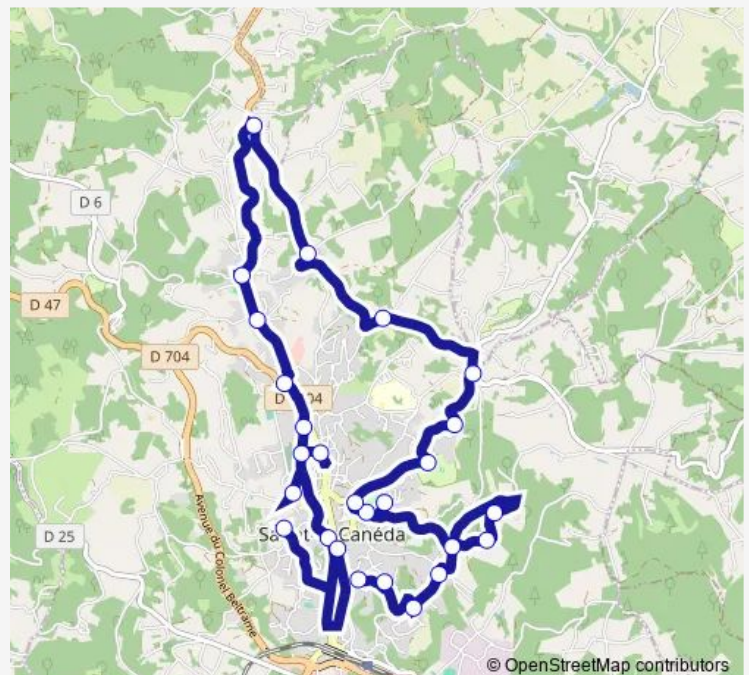

La Croix d'Allon

Côte de Caubesse

Temniac

Les Presses

Péchauriol

Le Pérrier

La Croix Rouge

La Poulgue

Avenue de Selves

Route schedule

Rue Gallière — Place Pasteur

Monday	—
Tuesday	—
Wednesday	—
Thursday	—
Friday	—
Saturday	08:30
Sunday	—

Route info

Direction: Rue Gallière

Stops: 26

Trip Duration: 0 hour 33 min

■ B — Ligne B

BusMaps

© OpenStreetMap contributors

Cimetière

La Calprenède

Place du 14 Juillet

Le Breuil

Place Pasteur

—

Saturday

11:00

Sunday

—

Route info

Direction: Place du 14 Juillet

Stops: 27