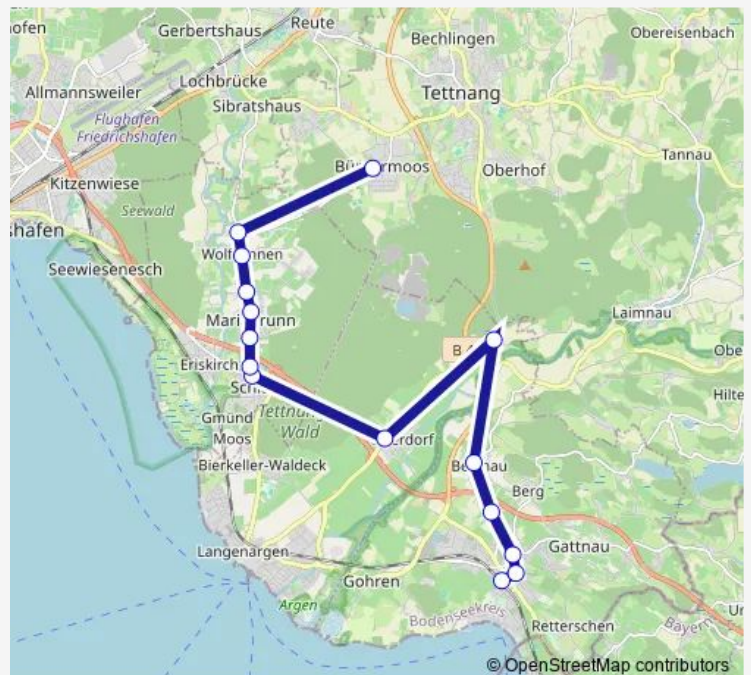

Bus B B 2240

[Go to website](#)

Direction

Kressbronn, Bahnhof — Bürgermoos, Prinz-Eugen-Str.

15 stops

[Open route schedule](#)

Kressbronn, Bahnhof

Kressbronn, Turnhalle

Mariabrunn, Hochhaus

Mariabrunn, Knöbelhof

Eriskirch, Wolfzennen

Eriskirch, Dillmannshof

Bürgermoos, Prinz-Eugen-Str.

Route schedule

Kressbronn, Bahnhof — Bürgermoos, Prinz-Eugen-Str.

Monday 13:08

Tuesday 13:08

Wednesday 13:08

Thursday 13:08

Friday 13:08

Saturday —

Sunday —

Route info

Direction: Kressbronn, Bahnhof

Stops: 15

Trip Duration: 0 hour 28 min

■ B — B 2240

Direction

Bürgermoos, Prinz-Eugen-Str. — Kressbronn, Bahnhof

8 stops

[Open route schedule](#)

Bürgermoos, Prinz-Eugen-Str.