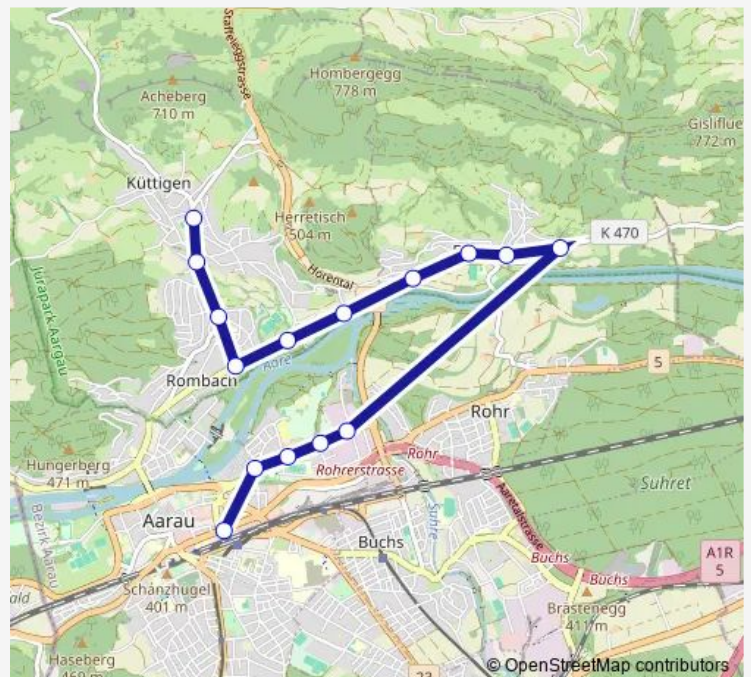

Aarau, Tellizentrum

Aarau, Berufsschule

Aarau, Bahnhof

### Route schedule

Küttigen, Kreuz — Aarau, Bahnhof

Monday	—
Tuesday	—
Wednesday	25:58 <sup>+1</sup>
Thursday	25:58 <sup>+1</sup>
Friday	25:58 <sup>+1</sup>
Saturday	25:58 <sup>+1</sup>
Sunday	—

### Route info

Direction: Küttigen, Kreuz

Stops: 15

Trip Duration: 0 hour 20 min

■ B — N21

BusMaps

## Direction

Küttigen, Kreuz — Aarau, Bahnhof

15 stops

[Open route schedule](#)

Küttigen, Kreuz

Küttigen, Post

Küttigen, Stock

Rombach, Obstgarten