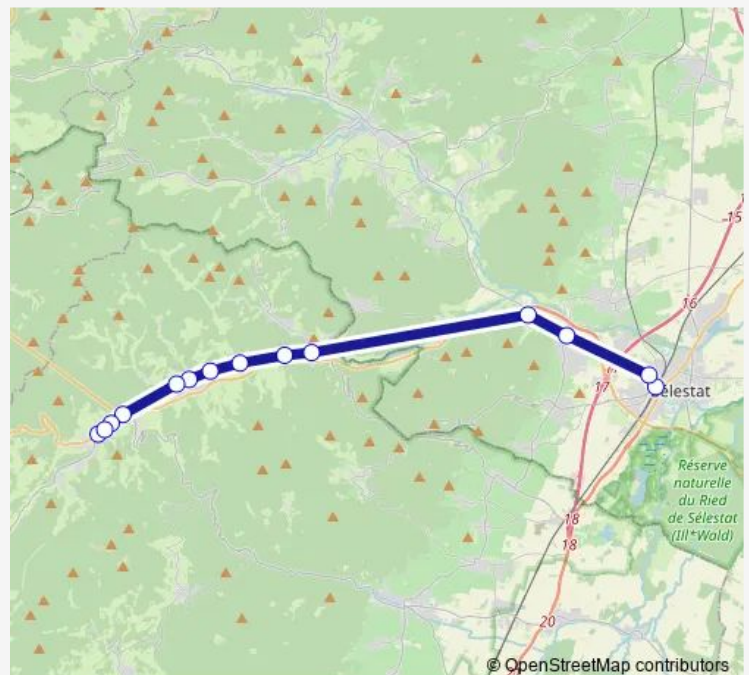

Ste-Marie-aux-Mines Mairie

Sainte-Marie-aux-Mines

Route schedule

Sélestat — Sainte-Marie-aux-Mines

Monday 07:15

Tuesday 07:15

Wednesday 07:15

Thursday 07:15

Friday 07:15

Saturday —

Sunday —

Route info

Direction: Sélestat

Stops: 14

Trip Duration: 0 hour 40 min

■ B — P811

BusMaps

Direction

Sélestat — Ste-Marie-aux-Mines Mairie

13 stops

[Open route schedule](#)

Sélestat

Sélestat R. Ste-Marie-a.-Mines

Châtenois Gare