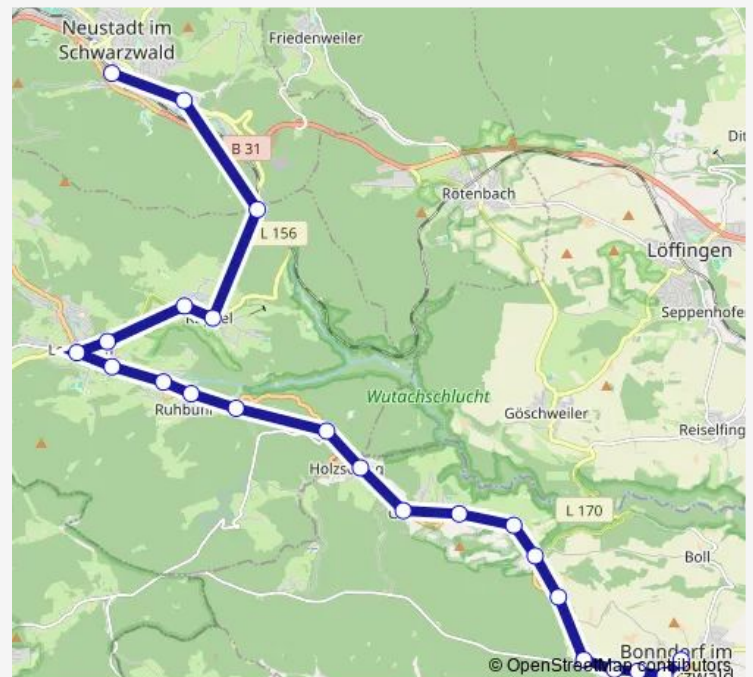

Bonndorf, Ziegelhof

Bonndorf, Abzw. Schluchsee

Bonndorf, ZG Raiffeisen

Route schedule

Neustadt (Schwarzw), Bahnhof — Bonndorf, Zentrum

Monday 06:34

Tuesday 06:34

Wednesday 06:34

Thursday 06:34

Friday 06:34

Saturday —

Sunday —

Route info

Direction: Neustadt (Schwarzw), Bahnhof

Stops: 24

Trip Duration: 0 hour 43 min

■ B — B 7258

Bonndorf, Bahnhofstrasse

Bonndorf, Post/Rathaus

Bonndorf, Zentrum

Direction

Bonndorf, Post/Rathaus — Neustadt (Schwarzw), Bahnhof

23 stops

[Open route schedule](#)