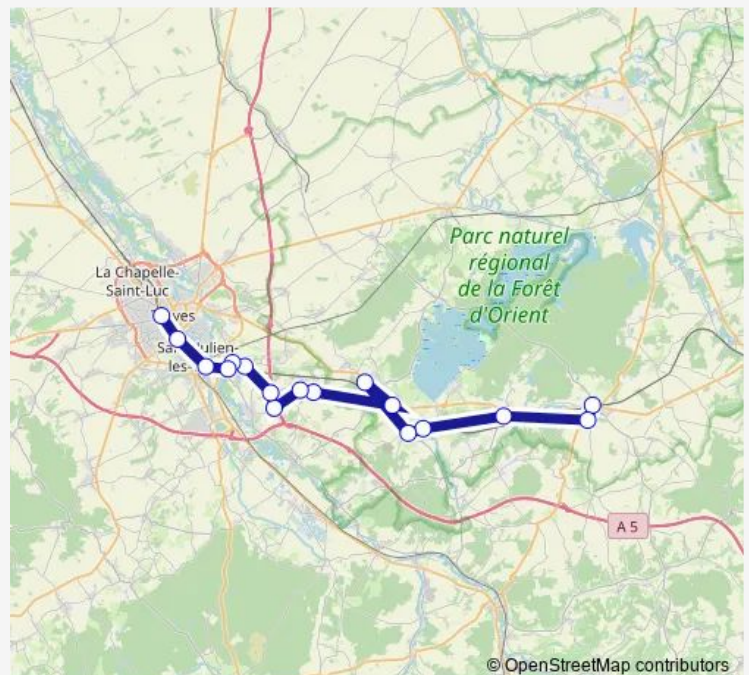

Rouilly-Saint-Loup D21

Rouilly-Saint-Loup la Guérade

Saint-Julien-les-Villas Mairie

Troyes Quennedey

Troyes Boulevard du 14 juillet

Troyes Victor Hugo

Troyes

Route schedule

Vendeuvre — Troyes

Monday	13:10
Tuesday	13:10
Wednesday	13:10
Thursday	13:10
Friday	13:10
Saturday	13:10
Sunday	—

Route info

Direction: Vendeuvre

Stops: 17

Trip Duration: 0 hour 59 min

■ B — P940

BusMaps

Direction

Vendeuvre — Troyes

8 stops

[Open route schedule](#)

Vendeuvre

Vendeuvre-sur-Barse

La Villeneuve-au-Chêne Rn19

Montiéramey Église

Direction: Troyes

Stops: 17

Trip Duration: 0 hour 57 min

Direction

Troyes — Vendeuvre

17 stops

[Open route schedule](#)

Troyes