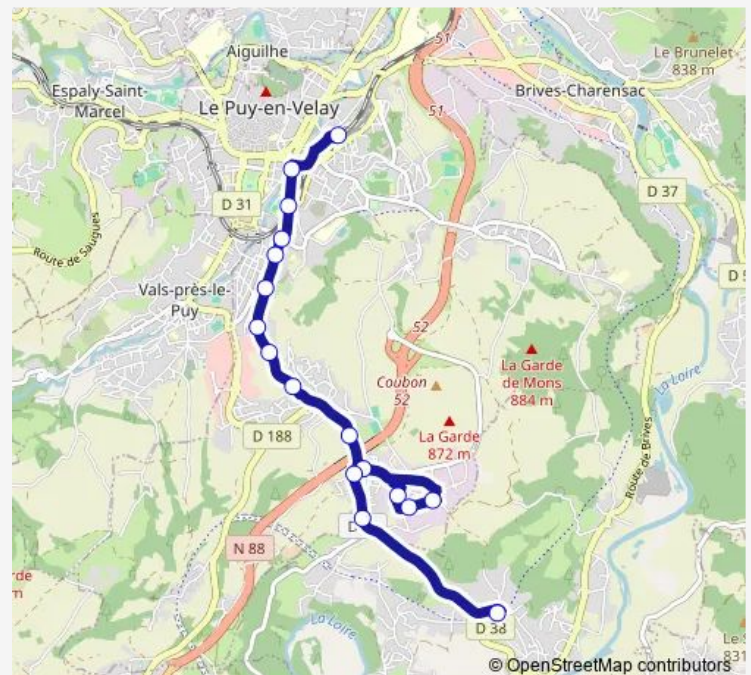

Charensac

Groupe Scolaire

LA Chartreuse

Route schedule

Coubon Gare — Pole Intermodal

Monday 07:00-17:45

Tuesday 07:00-17:45

Wednesday 07:00-17:45

Thursday 07:00-17:45

Friday 07:00-17:45

Saturday 07:05-17:45

Sunday —

Route info

Direction: Coubon Gare

Stops: 27

Trip Duration: 0 hour 24 min

Clos DE Corsac

Tireboeuf

Genebret

Louis Pascal

Charles Dupuy

Pole Intermodal

Direction

Zone Artisanale 2 — Pole Intermodal

12 stops

[Open route schedule](#)

Zone Artisanale 2

Zone Artisanale 3

LES Salliens

LA Vaysse

Place DE Taulhac

Jean Baptiste Marcet