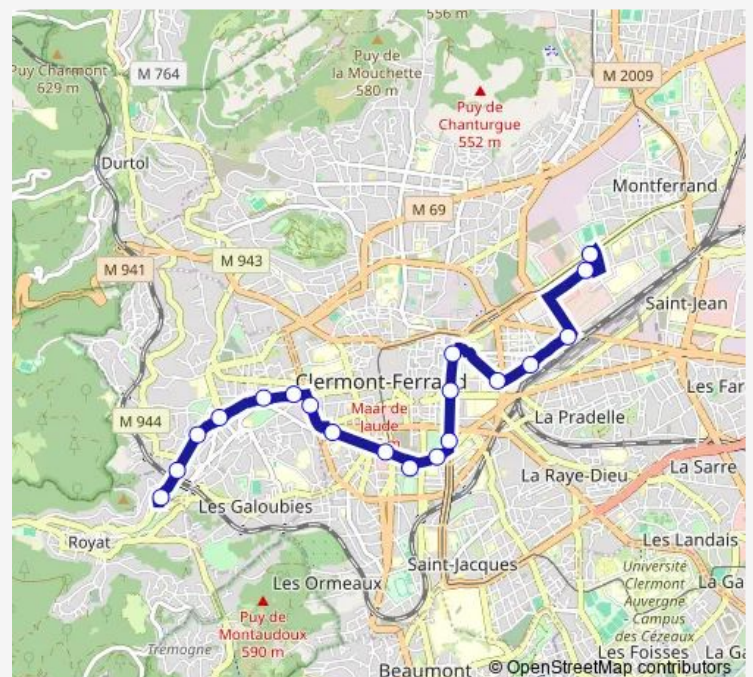

Direction

Royat Pl. Allard — Stade M. Michelin

18 stops

[Open route schedule](#)

Royat Pl. Allard

Thermes

Garnaudes

Europe

Sablon Carnot

Delille Trudaine

Esplanade

Gare SnCF

1er Mai

Stade M. Michelin

Route schedule

Royat Pl. Allard — Stade M. Michelin

Monday 05:22-23:27

Tuesday 05:22-23:27

Wednesday 05:22-23:27

Thursday 05:22-23:27

Friday 05:22-23:27

Saturday 05:24-23:27

Sunday 06:35-23:27

Route info

Direction: Royat Pl. Allard

Stops: 18

Trip Duration: 0 hour 27 min

Direction

Stade M. Michelin — Royat Pl. Allard

19 stops

[Open route schedule](#)

Stade M. Michelin