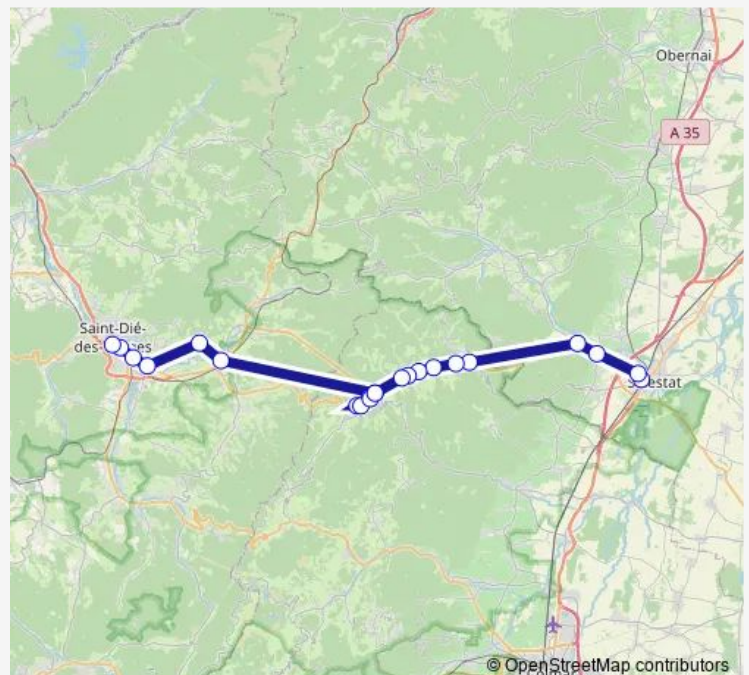

### Route schedule

Sélestat — Saint-Dié-des-Vosges

Monday 10:23-18:23

Tuesday 10:23-18:23

Wednesday 08:23-19:23

Thursday 10:23-18:23

Friday 10:23-18:23

Saturday 06:23-18:23

### Route info

Direction: Sélestat

Stops: 23

Trip Duration: 1 hour 9 min

■ B — P811

BusMaps

Saint-Dié Rue d'Alsace

Saint-Dié-des-Vosges

## Route info

Direction: Sélestat

Stops: 24

Trip Duration: 1 hour 11 min